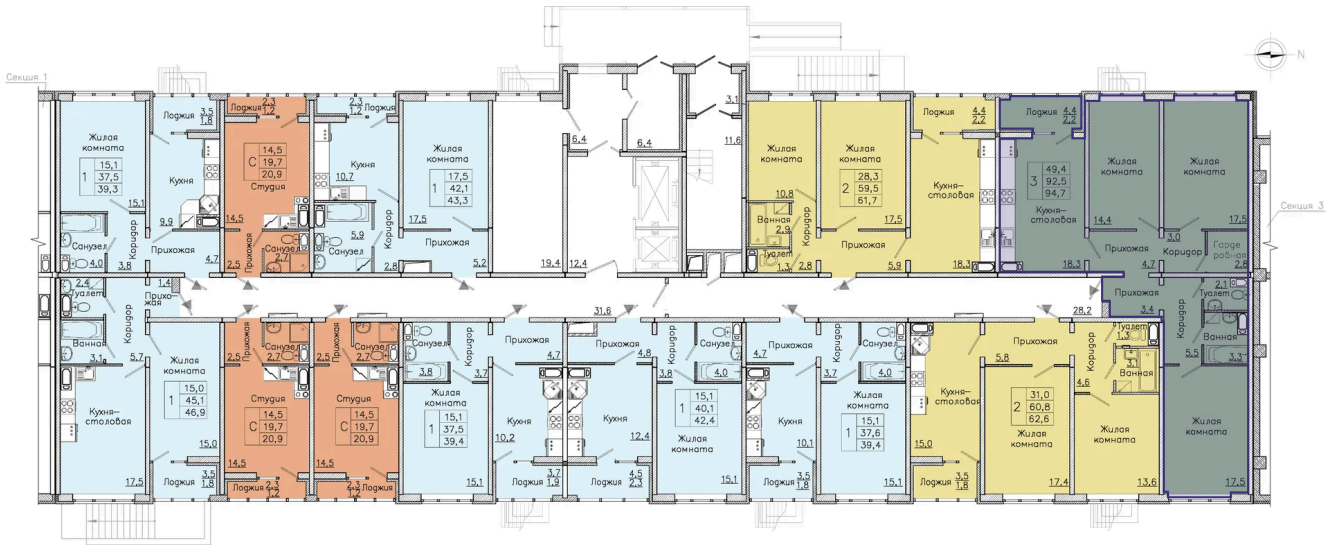

Номер: 204

Студия 20.9 м²

Отсканируйте QR-код и
смотрите на сайте
borovoe36.ru

~~2 935 835 руб.~~

2 495 460 руб.

В ипотеку от 7 458 руб.

Летняя акция -15%

Предчистовая отделка

Корпус	30-2	Этаж	6
Секция	3	Сдача	2 кв. 2026

09.06.2026 23:20 (Мск)

Не является публичной офертой, цена может быть скорректирована.
Информация взята с сайта «borovoe36.ru».

На этаже 6

Студия 20.9 м²

09.06.2026 23:20 (Мск)

Не является публичной офертой, цена может быть скорректирована.
Информация взята с сайта «borovoe36.ru».

На генплане 30-2

Студия 20.9 м²

09.06.2026 23:20 (Мск)

Не является публичной офертой, цена может быть скорректирована.
Информация взята с сайта «borovoe36.ru».