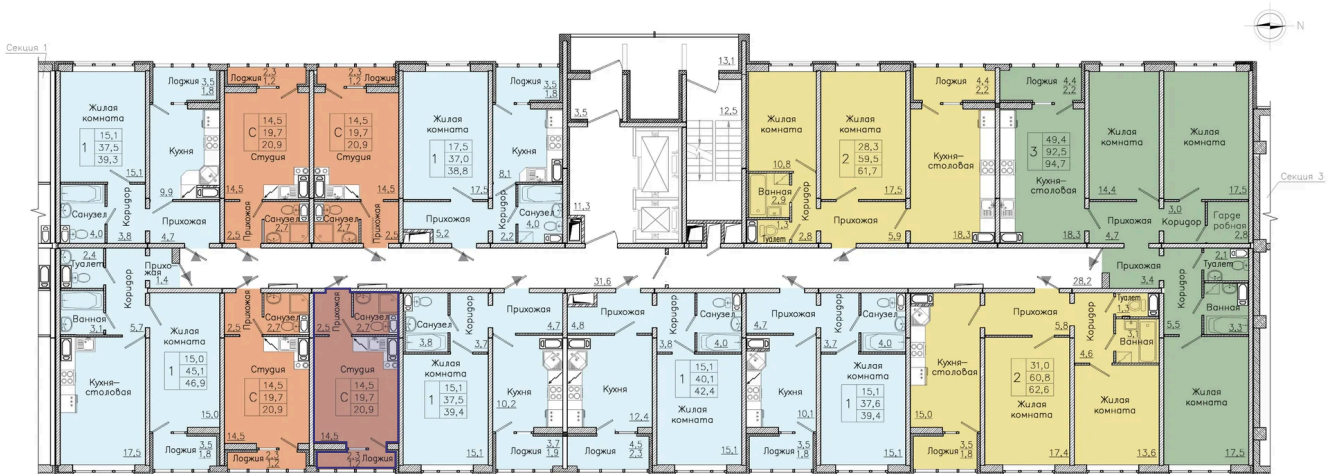

Номер: 264

Студия 20.9 м²

Отсканируйте QR-код и
смотрите на сайте
borovoe36.ru

~~2 487 100 руб.~~

2 238 390 руб.

Предчистовая отделка

Корпус	30-2	Этаж	11
Секция	3	Сдача	2 кв. 2026

30.10.2025 23:04 (Мск)

Не является публичной офертой, цена может быть скорректирована. Информация взята с сайта «borovoe36.ru»

На этаже 11

Студия 20.9 м²

30.10.2025 23:04 (Мск)

Не является публичной офертой, цена может быть скорректирована. Информация взята с сайта «borovoe36.ru»

На генплане 30-2

Студия 20.9 м²

30.10.2025 23:04 (Мск)

Не является публичной офертой, цена может быть скорректирована. Информация взята с сайта «borovoe36.ru»