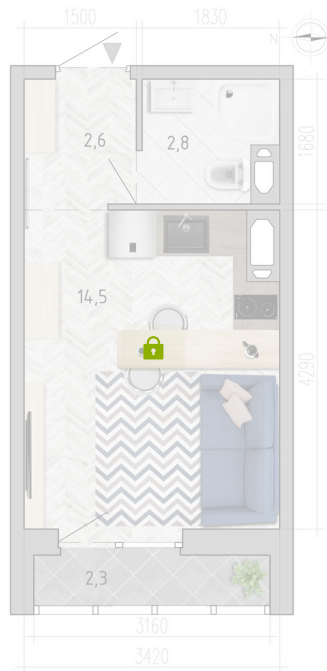

Номер: 574

Студия 21.1 м²

Отсканируйте QR-код и
смотрите на сайте
borovoe36.ru

2 874 875 руб.

В ипотеку от 8 601 руб.

Предчистовая отделка

Корпус	29-1	Этаж	10
Секция	4	Сдача	Сдан

05.07.2026 03:15 (Мск)

Не является публичной офертой, цена может быть скорректирована.
Информация взята с сайта «borovoe36.ru».

На этаже 10

Студия 21.1 м²

05.07.2026 03:15 (Мск)

Не является публичной офертой, цена может быть скорректирована.
Информация взята с сайта «borovoe36.ru».

На генплане 29-1

Студия 21.1 м²

05.07.2026 03:15 (Мск)

Не является публичной офертой, цена может быть скорректирована.
Информация взята с сайта «borovoe36.ru».