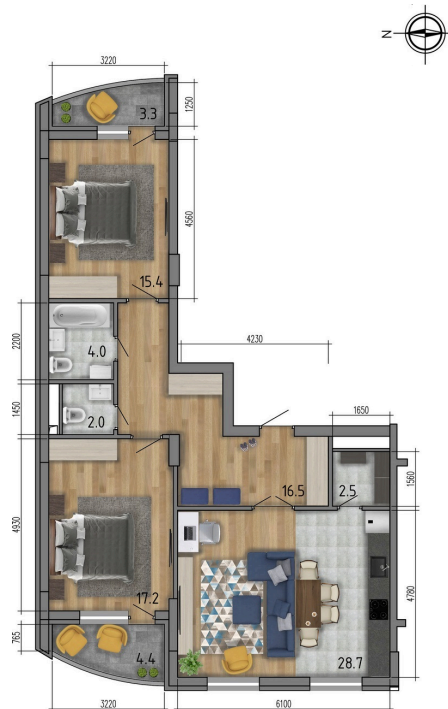

Номер: 46

3 комнатная 90.2 м²

Отсканируйте QR-код
и смотрите на сайте
borovoe36.ru

7 202 470 руб.

В ипотеку от 25 729 руб.

Предчистовая отделка

| | | | |
|--------|------|------|----|
| Корпус | 19-1 | Этаж | 10 |
| Секция | 1 | | |

Адрес офиса продаж
г Воронеж, ул Сельская, д 2/2

10.04.2025 01:19 (Мск)

Не является публичной офертой, цена может быть скорректирована. Информация взята с сайта «borovoe36.ru»

На этаже 10

3 комнатная 90.2 м²

Адрес офиса продаж
г Воронеж, ул Сельская, д 2/2

10.04.2025 01:19 (Мск)

Не является публичной офертой, цена может быть скорректирована. Информация взята с сайта «borovoe36.ru»

На генплане 19-1

3 комнатная 90.2 м²