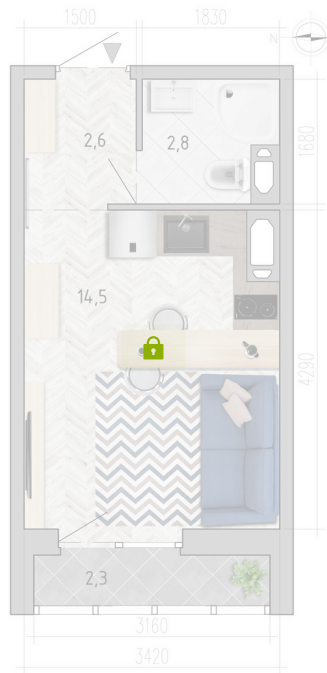

Номер: 557

Студия 21.1 м²

Отсканируйте QR-код и
смотрите на сайте
borovoe36.ru

2 874 875 руб.

В ипотеку от 8 601 руб.

Предчистовая отделка

Корпус	29-1	Этаж	9
Секция	4	Сдача	Сдан

27.06.2026 19:18 (Мск)

Не является публичной офертой, цена может быть скорректирована.
Информация взята с сайта «borovoe36.ru».

На этаже 9

Студия 21.1 м²

27.06.2026 19:18 (Мск)

Не является публичной офертой, цена может быть скорректирована.
Информация взята с сайта «borovoe36.ru».

На генплане 29-1

Студия 21.1 м²

27.06.2026 19:18 (Мск)

Не является публичной офертой, цена может быть скорректирована.
Информация взята с сайта «borovoe36.ru».