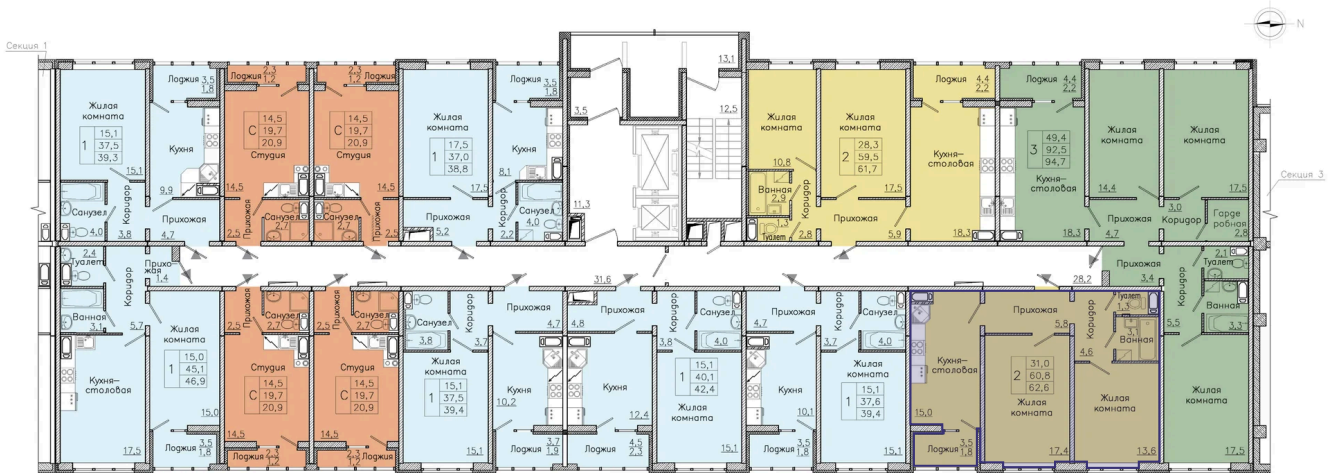

Номер: 454

2 комнатная 62.6 м²

Отсканируйте QR-код
и смотрите на сайте
borovoe36.ru

5 324 130 руб.

В ипотеку от 18 616 руб.

Старт продаж

Предчистовая отделка

Корпус	30-1	Этаж	8
Секция	4	Сдача	4 кв. 2025

Адрес офиса продаж
г Воронеж, ул Сельская, д 2/2

20.04.2025 01:46 (Мск)

Не является публичной офертой, цена может быть скорректирована. Информация взята с сайта «borovoe36.ru»

На этаже 8

2 комнатная 62.6 м²

Адрес офиса продаж
г Воронеж, ул Сельская, д 2/2

20.04.2025 01:46 (Мск)

Не является публичной офертой, цена может быть скорректирована. Информация взята с сайта «borovoe36.ru»

На генплане
30-1

2 комнатная 62.6 м²