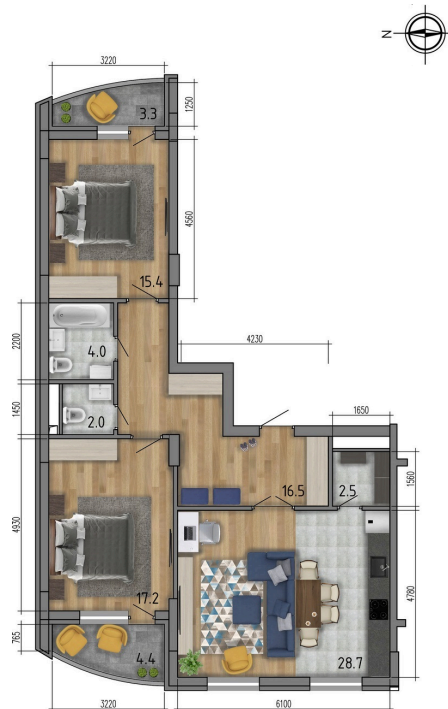

Номер: 76

3 комнатная 90.2 м²

Отсканируйте QR-код
и смотрите на сайте
borovoe36.ru

7 202 470 руб.

В ипотеку от 25 729 руб.

Предчистовая отделка

Корпус	19-1	Этаж	16
Секция	1		

Адрес офиса продаж
г Воронеж, ул Сельская, д 2/2

08.04.2025 00:09 (Мск)

Не является публичной офертой, цена может быть скорректирована. Информация взята с сайта «borovoe36.ru»

На этаже 16

3 комнатная 90.2 м²

Адрес офиса продаж
г Воронеж, ул Сельская, д 2/2

08.04.2025 00:09 (Мск)

Не является публичной офертой, цена может быть скорректирована. Информация взята с сайта «borovoe36.ru»

На генплане 19-1

3 комнатная 90.2 м²

Адрес офиса продаж
г Воронеж, ул Сельская, д 2/2