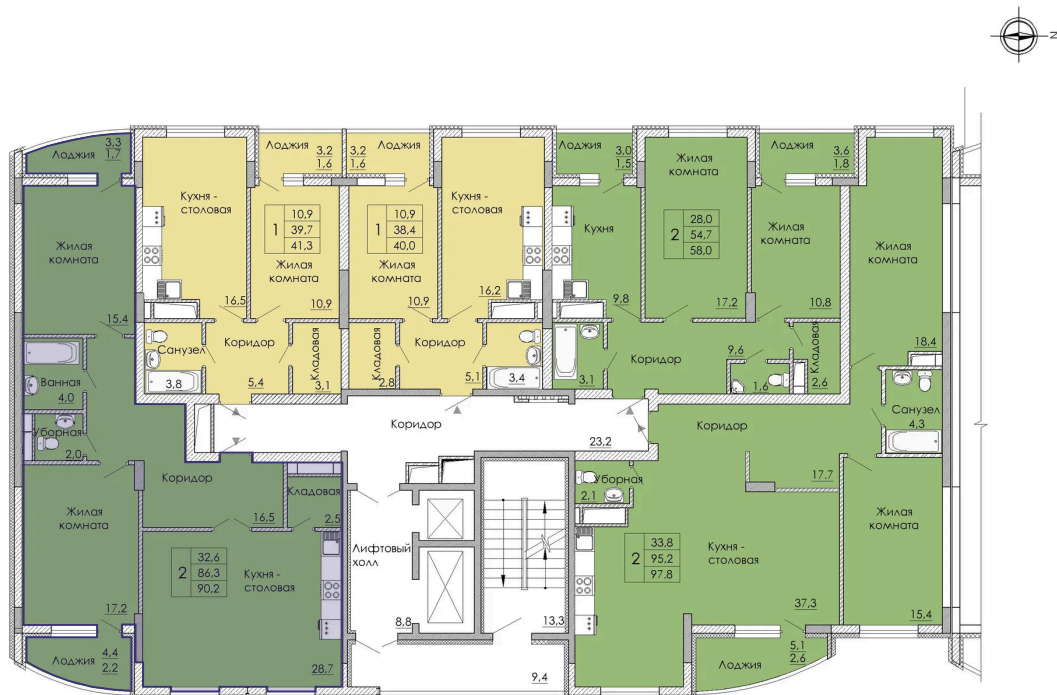

Номер: 76

3 комнатная 90.2 м²

Отсканируйте QR-код
и смотрите на сайте
borovoe36.ru

7 202 470 руб.

В ипотеку от 25 729 руб.

Предчистовая отделка

Корпус	19-1	Этаж	16
Секция	1		

Адрес офиса продаж
г Воронеж, ул Сельская, д 2/2

08.04.2025 00:09 (Мск)

Не является публичной офертой, цена может быть скорректирована. Информация взята с сайта «borovoe36.ru»

На этаже 16

3 комнатная 90.2 м²

Адрес офиса продаж
г Воронеж, ул Сельская, д 2/2

08.04.2025 00:09 (Мск)

Не является публичной офертой, цена может быть скорректирована. Информация взята с сайта «borovoe36.ru»

На генплане 19-1

3 комнатная 90.2 м²

Адрес офиса продаж
г Воронеж, ул Сельская, д 2/2