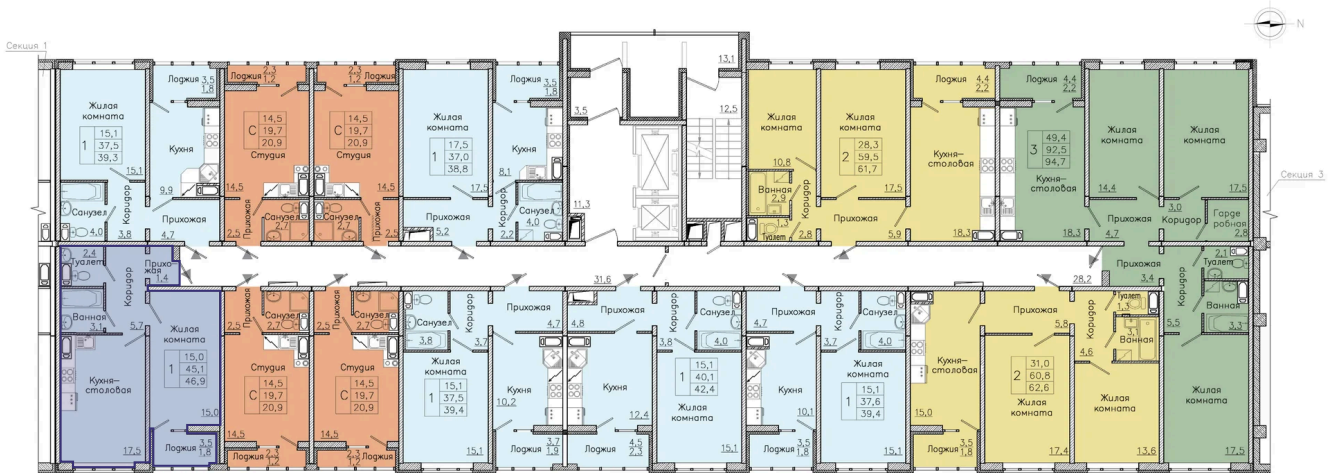

Номер: 162

1 комнатная 46.9 м²

Отсканируйте QR-код
и смотрите на сайте
borovoe36.ru

4 094 370 руб.

В ипотеку от 14 626 руб.

| | | | |
|--------|------|-------|------------|
| Корпус | 30-2 | Этаж | 3 |
| Секция | 3 | Сдача | 2 кв. 2026 |

Адрес офиса продаж
г Воронеж, ул Сельская, д 2/2

08.04.2025 04:50 (Мск)

Не является публичной офертой, цена может быть скорректирована. Информация взята с сайта «borovoe36.ru»

На этаже 3

1 комнатная 46.9 м²

Адрес офиса продаж
г Воронеж, ул Сельская, д 2/2

08.04.2025 04:50 (Мск)

Не является публичной офертой, цена может быть скорректирована. Информация взята с сайта «borovoe36.ru»

На генплане 30-2

1 комнатная 46.9 м²