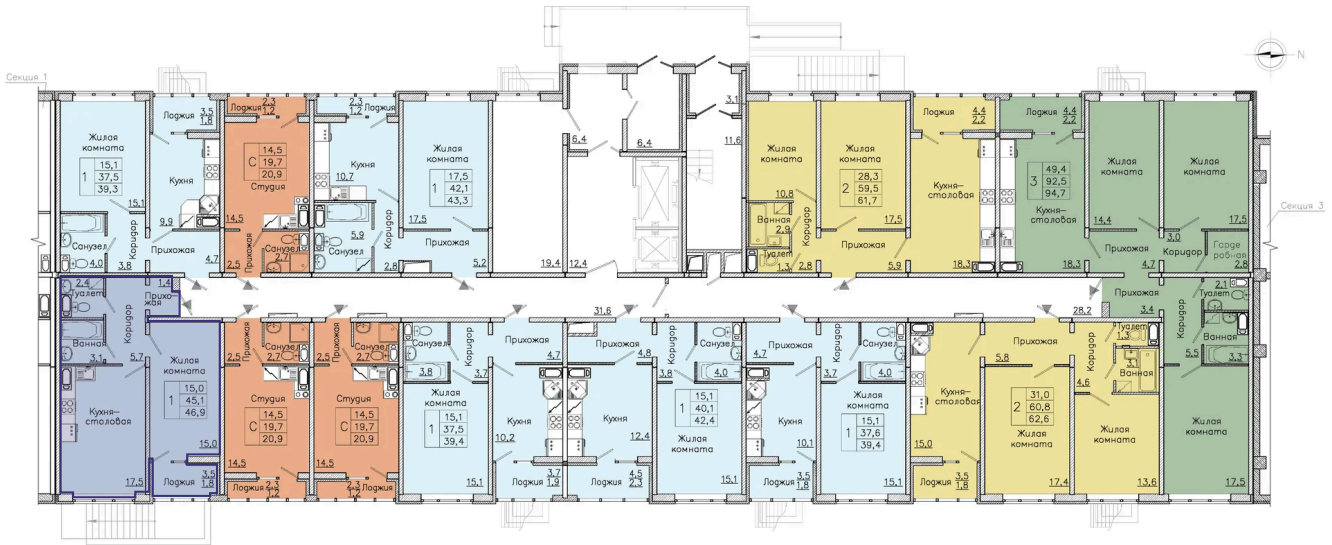

# 1 комнатная 46.9 м<sup>2</sup>

Отсканируйте QR-код и  
смотрите на сайте  
borovoe36.ru

## Цена по запросу

Предчистовая отделка

Корпус	30-2	Этаж	3
Секция	3	Сдача	2 кв. 2026

25.05.2026 19:43 (Мск)

Не является публичной офертой, цена может быть скорректирована.  
Информация взята с сайта «borovoe36.ru».

# На этаже 3

1 комнатная 46.9 м<sup>2</sup>

25.05.2026 19:43 (Мск)

Не является публичной офертой, цена может быть скорректирована.  
Информация взята с сайта «borovoe36.ru».

# На генплане 30-2

1 комнатная 46.9 м<sup>2</sup>

25.05.2026 19:43 (Мск)

Не является публичной офертой, цена может быть скорректирована.  
Информация взята с сайта «borovoe36.ru».