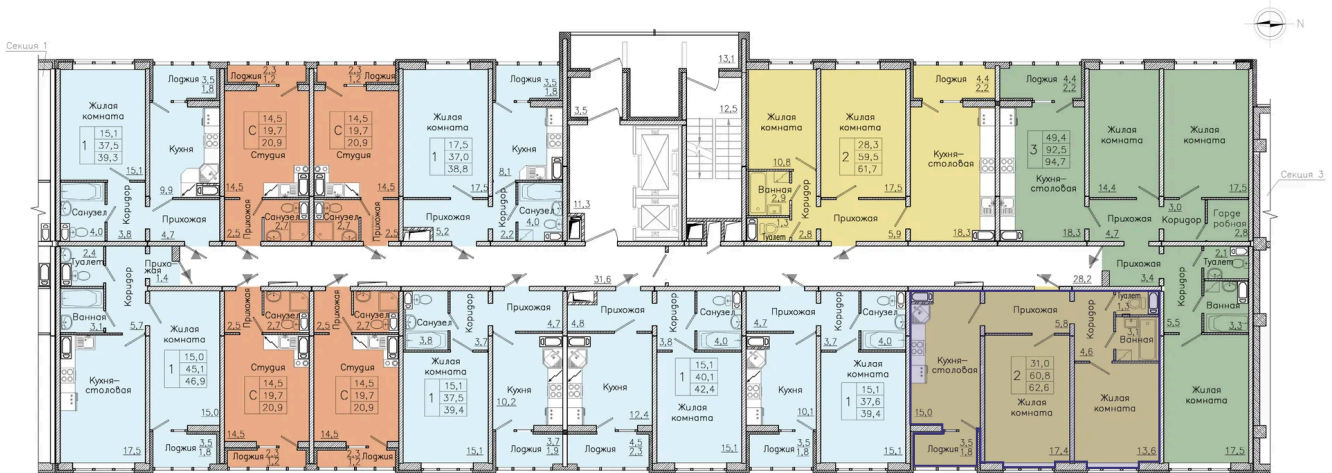

Номер: 558

2 комнатная 62.6 м²

Отсканируйте QR-код
и смотрите на сайте
borovoe36.ru

5 324 130 руб.

В ипотеку от 18 616 руб.

Старт продаж

Предчистовая отделка

Корпус	30-1	Этаж	16
Секция	4	Сдача	4 кв. 2025

Адрес офиса продаж
г Воронеж, ул Сельская, д 2/2

15.04.2025 07:49 (Мск)

Не является публичной офертой, цена может быть скорректирована. Информация взята с сайта «borovoe36.ru»

На этаже 16

2 комнатная 62.6 м²

Адрес офиса продаж
г Воронеж, ул Сельская, д 2/2

15.04.2025 07:49 (Мск)

Не является публичной офертой, цена может быть скорректирована. Информация взята с сайта «borovoe36.ru»

На генплане 30-1

2 комнатная 62.6 м²