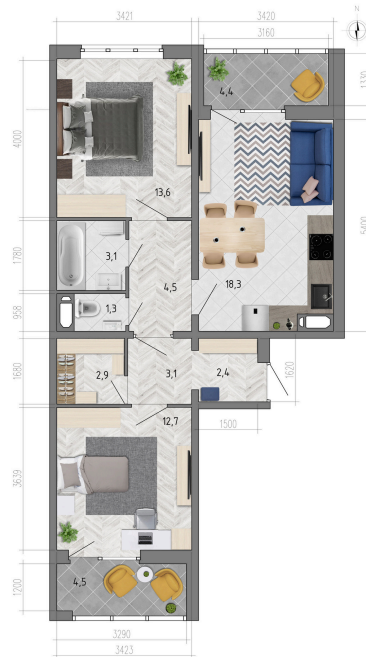

Номер: 46

2 комнатная 66.4 м²

Отсканируйте QR-код
и смотрите на сайте
borovoe36.ru

5 707 080 руб.

В ипотеку от 20 387 руб.

Предчистовая отделка

Корпус	29-3	Этаж	12
Секция	1	Сдача	2 кв. 2026

Адрес офиса продаж
г Воронеж, ул Сельская, д 2/2

20.04.2025 01:54 (Мск)

Не является публичной офертой, цена может быть скорректирована. Информация взята с сайта «borovoe36.ru»

На этаже 12

2 комнатная 66.4 м²

Адрес офиса продаж
г Воронеж, ул Сельская, д 2/2

20.04.2025 01:54 (Мск)

Не является публичной офертой, цена может быть скорректирована. Информация взята с сайта «borovoe36.ru»

На генплане 29-3

2 комнатная 66.4 м²

Адрес офиса продаж
г Воронеж, ул Сельская, д 2/2