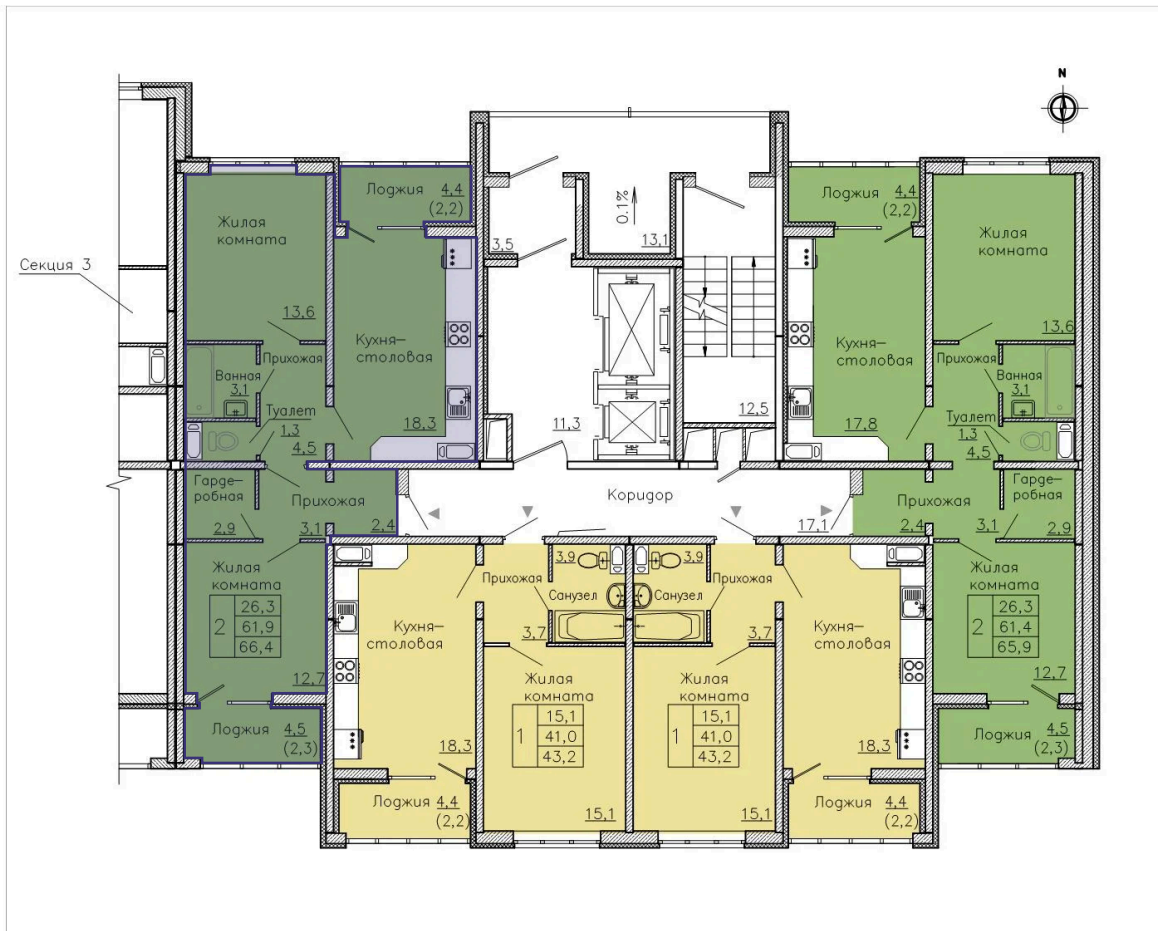

Номер: 46

2 комнатная 66.4 м²

Отсканируйте QR-код
и смотрите на сайте
borovoe36.ru

5 707 080 руб.

В ипотеку от 20 387 руб.

Предчистовая отделка

Корпус	29-3	Этаж	12
Секция	1	Сдача	2 кв. 2026

Адрес офиса продаж
г Воронеж, ул Сельская, д 2/2

20.04.2025 01:54 (Мск)

Не является публичной офертой, цена может быть скорректирована. Информация взята с сайта «borovoe36.ru»

На этаже 12

2 комнатная 66.4 м²

Адрес офиса продаж
г Воронеж, ул Сельская, д 2/2

20.04.2025 01:54 (Мск)

Не является публичной офертой, цена может быть скорректирована. Информация взята с сайта «borovoe36.ru»

На генплане 29-3

2 комнатная 66.4 м²

Адрес офиса продаж
г Воронеж, ул Сельская, д 2/2