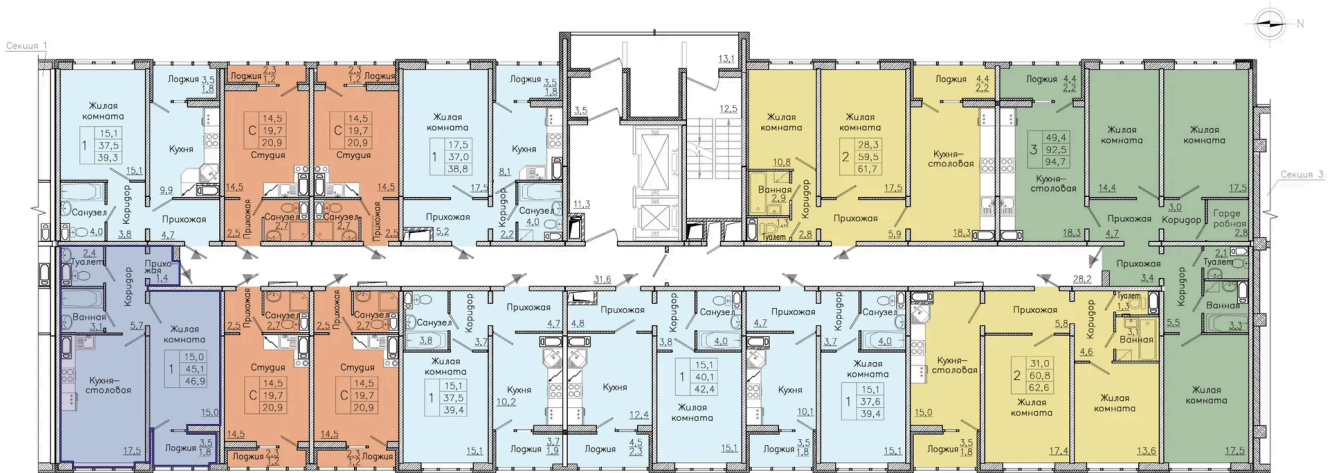

# 1 комнатная 46.9 м<sup>2</sup>

Отсканируйте QR-код  
и смотрите на сайте  
borovoe36.ru

## В ипотеку от 14 475 руб.

Корпус 30-2

Этаж 18

Секция 3

Сдача 2 кв. 2026

Адрес офиса продаж  
г Воронеж, ул Сельская, д 2/2

08.04.2025 00:36 (Мск)

Не является публичной офертой, цена может быть скорректирована. Информация взята с сайта «borovoe36.ru»

# На этаже 18

1 комнатная 46.9 м<sup>2</sup>

Адрес офиса продаж  
г Воронеж, ул Сельская, д 2/2

08.04.2025 00:36 (Мск)

Не является публичной офертой, цена может быть скорректирована. Информация взята с сайта «borovoe36.ru»

# На генплане 30-2

1 комнатная 46.9 м<sup>2</sup>

Адрес офиса продаж  
г Воронеж, ул Сельская, д 2/2

08.04.2025 00:36 (Мск)

Не является публичной офертой, цена может быть скорректирована. Информация взята с сайта «borovoe36.ru»