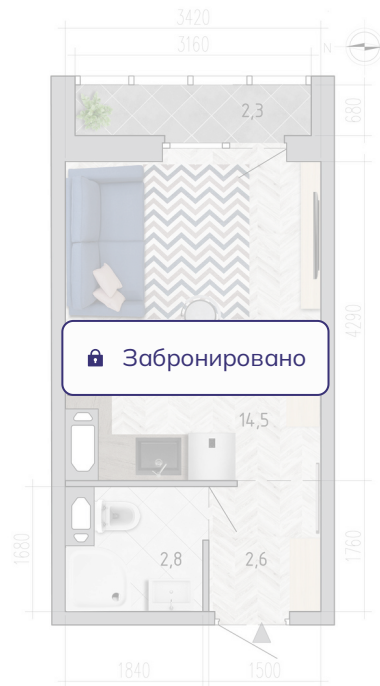

Номер: 382

Студия 21.1 м²

Отсканируйте QR-код и
смотрите на сайте
borovoe36.ru

2 874 875 руб.

В ипотеку от 8 592 руб.

Предчистовая отделка

| | | | |
|--------|------|-------|------|
| Корпус | 29-2 | Этаж | 16 |
| Секция | 3 | Сдача | Сдан |

10.07.2026 08:27 (Мск)

Не является публичной офертой, цена может быть скорректирована.
Информация взята с сайта «borovoe36.ru».

На этаже 16

Студия 21.1 м²

10.07.2026 08:27 (Мск)

Не является публичной офертой, цена может быть скорректирована.

Информация взята с сайта «borovoe36.ru».

На генплане 29-2

Студия 21.1 м²

10.07.2026 08:27 (Мск)

Не является публичной офертой, цена может быть скорректирована.
Информация взята с сайта «borovoe36.ru».