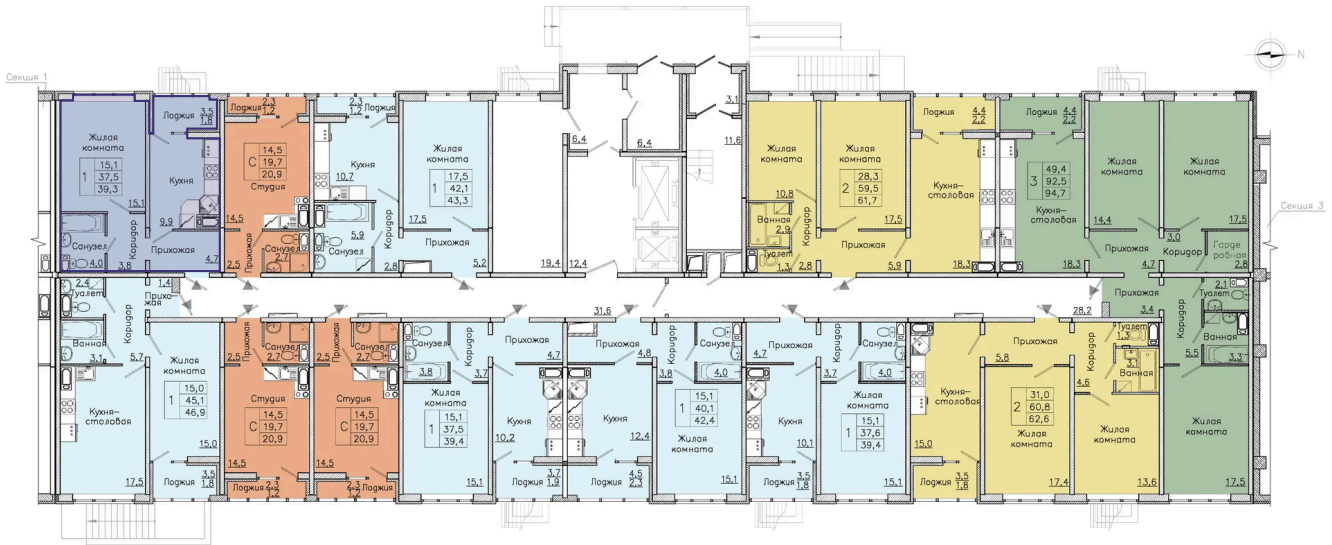

Номер: 280

1 комнатная 39.3 м²

Отсканируйте QR-код и
смотрите на сайте
borovoe36.ru

~~4 655 894 руб.~~

3 957 510 руб.

В ипотеку от 11 828 руб.

Летняя акция -15%

Предчистовая отделка

Корпус	30-2	Этаж	12
Секция	3	Сдача	2 кв. 2026

07.07.2026 01:43 (Мск)

Не является публичной офертой, цена может быть скорректирована.
Информация взята с сайта «borovoe36.ru».

На этаже 12

1 комнатная 39.3 м²

07.07.2026 01:43 (Мск)

Не является публичной офертой, цена может быть скорректирована.
Информация взята с сайта «borovoe36.ru».

На генплане 30-2

1 комнатная 39.3 м²

07.07.2026 01:43 (Мск)

Не является публичной офертой, цена может быть скорректирована.
Информация взята с сайта «borovoe36.ru».