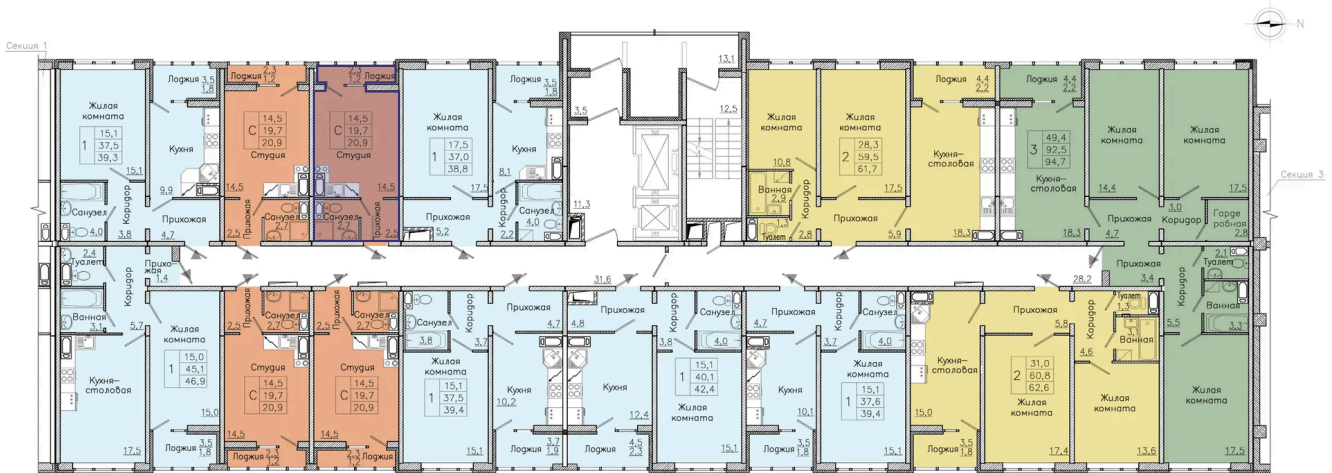

# Студия 20.9 м<sup>2</sup>

Отсканируйте QR-код  
и смотрите на сайте  
borovoe36.ru

~~2 445 300 руб.~~

**2 200 770 руб.**

В ипотеку от 7 862 руб.

Предчистовая отделка

Корпус	30-2	Этаж	5
Секция	3	Сдача	2 кв. 2026

# На этаже 5

Студия 20.9 м<sup>2</sup>

13.07.2025 18:02 (Мск)

Не является публичной офертой, цена может быть скорректирована. Информация взята с сайта «borovoe36.ru»

# На генплане 30-2

Студия 20.9 м<sup>2</sup>

13.07.2025 18:02 (Мск)

Не является публичной офертой, цена может быть скорректирована. Информация взята с сайта «borovoe36.ru»