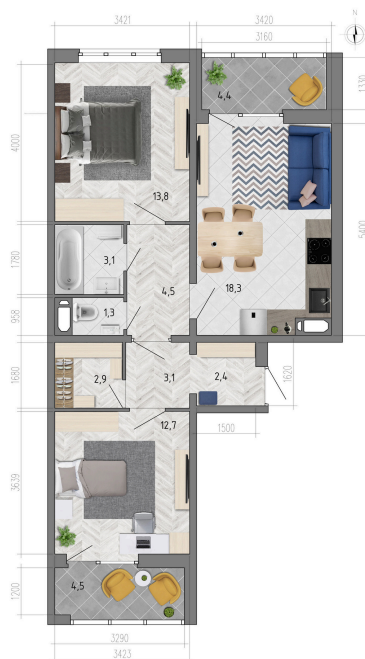

Номер: 10

2 комнатная 66.6 м²

Отсканируйте QR-код
и смотрите на сайте
borovoe36.ru

5 754 240 руб.

В ипотеку от 20 555 руб.

Предчистовая отделка

Корпус	29-3	Этаж	3
Секция	1	Сдача	2 кв. 2026

Адрес офиса продаж
г Воронеж, ул Сельская, д 2/2

07.04.2025 14:17 (Мск)

Не является публичной офертой, цена может быть скорректирована. Информация взята с сайта «borovoe36.ru»

На этаже 3

2 комнатная 66.6 м²

Адрес офиса продаж
г Воронеж, ул Сельская, д 2/2

07.04.2025 14:17 (Мск)

Не является публичной офертой, цена может быть скорректирована. Информация взята с сайта «borovoe36.ru»

На генплане 29-3

2 комнатная 66.6 м²

Адрес офиса продаж
г Воронеж, ул Сельская, д 2/2