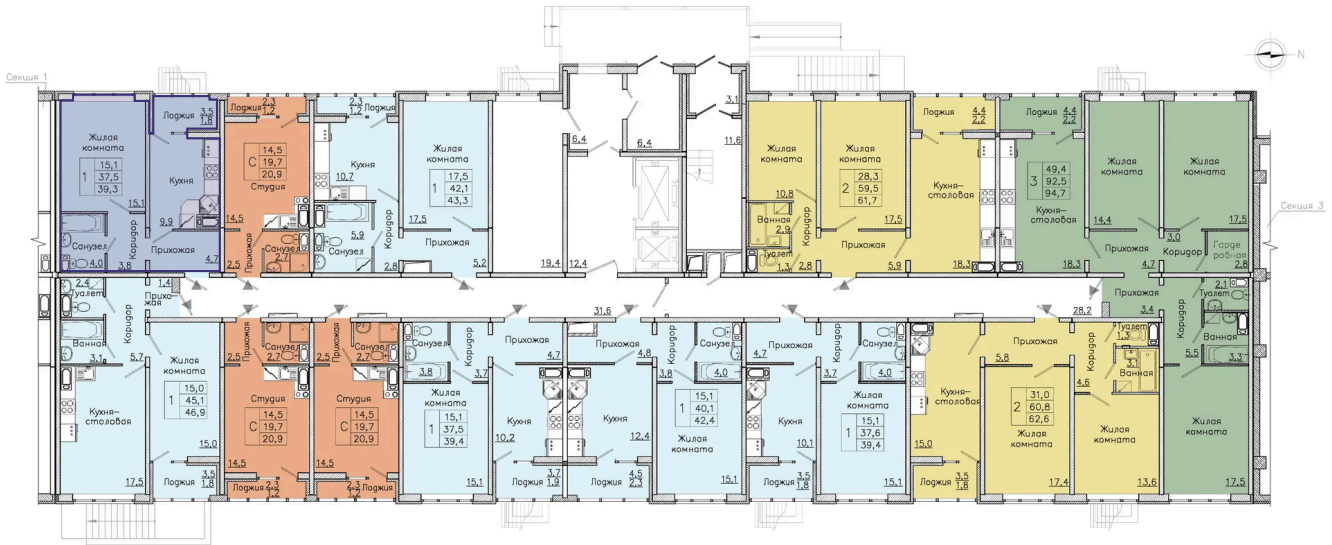

# 1 комнатная 39.3 м<sup>2</sup>

Отсканируйте QR-код и  
смотрите на сайте  
borovoe36.ru

4 614 282 руб.

В ипотеку от 13 791 руб.

Предчистовая отделка

Корпус	30-2	Этаж	1
Секция	3	Сдача	2 кв. 2026

11.07.2026 16:38 (Мск)

# На этаже 1

1 комнатная 39.3 м<sup>2</sup>

11.07.2026 16:38 (Мск)

Не является публичной офертой, цена может быть скорректирована.  
Информация взята с сайта «borovoe36.ru».

# На генплане 30-2

1 комнатная 39.3 м<sup>2</sup>

11.07.2026 16:38 (Мск)

Не является публичной офертой, цена может быть скорректирована.  
Информация взята с сайта «borovoe36.ru».