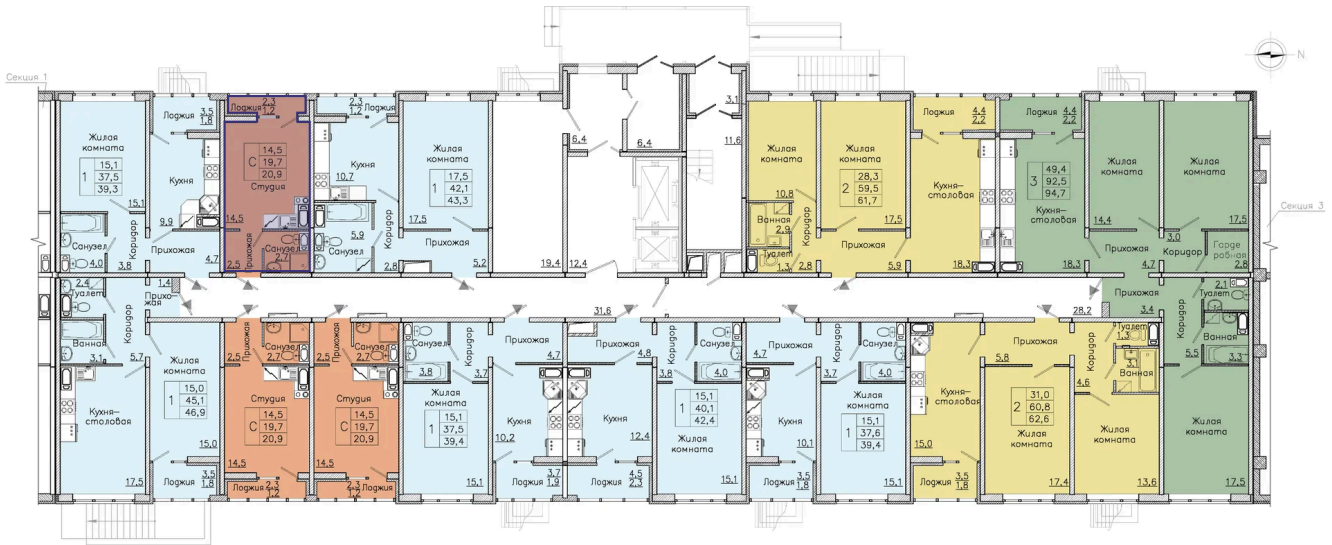

Номер: 281

Студия 20.9 м²

Отсканируйте QR-код и
смотрите на сайте
borovoe36.ru

~~2 935 835 руб.~~

2 495 460 руб.

В ипотеку от 7 458 руб.

Летняя акция -15%

Предчистовая отделка

Корпус	30-2	Этаж	12
Секция	3	Сдача	2 кв. 2026

26.06.2026 22:17 (Мск)

Не является публичной офертой, цена может быть скорректирована.
Информация взята с сайта «borovoe36.ru».

На этаже 12

Студия 20.9 м²

26.06.2026 22:17 (Мск)

Не является публичной офертой, цена может быть скорректирована.
Информация взята с сайта «borovoe36.ru».

На генплане 30-2

Студия 20.9 м²

26.06.2026 22:17 (Мск)

Не является публичной офертой, цена может быть скорректирована.
Информация взята с сайта «borovoe36.ru».