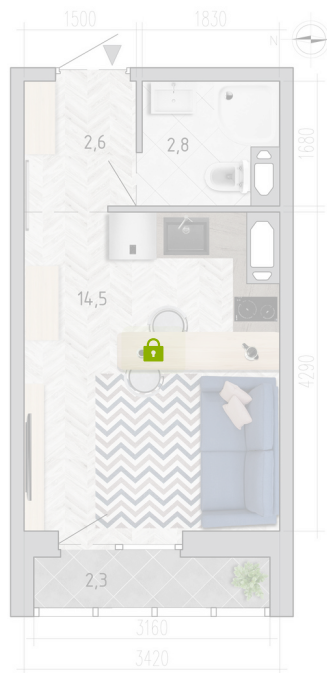

Номер: 642

Студия 21.1 м²

Отсканируйте QR-код и
смотрите на сайте
borovoe36.ru

2 874 875 руб.

В ипотеку от 8 601 руб.

Предчистовая отделка

Корпус	29-1	Этаж	14
Секция	4	Сдача	Сдан

25.06.2026 16:01 (Мск)

Не является публичной офертой, цена может быть скорректирована.
Информация взята с сайта «borovoe36.ru».

На этаже 14

Студия 21.1 м²

25.06.2026 16:01 (Мск)

Не является публичной офертой, цена может быть скорректирована.
Информация взята с сайта «borovoe36.ru».

На генплане 29-1

Студия 21.1 м²

25.06.2026 16:01 (Мск)

Не является публичной офертой, цена может быть скорректирована.
Информация взята с сайта «borovoe36.ru».