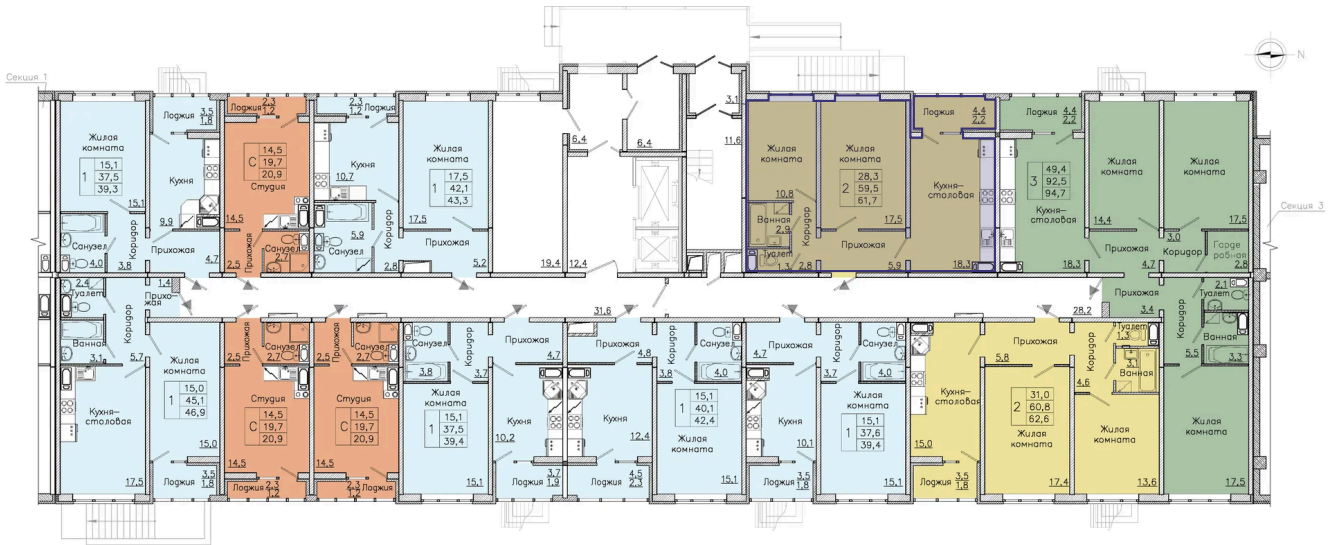

Номер: 307

Студия 20.9 м²

Отсканируйте QR-код и
смотрите на сайте
borovoe36.ru

2 815 353 руб.

В ипотеку от 8 423 руб.

Предчистовая отделка

Корпус	30-2	Этаж	14
Секция	3	Сдача	2 кв. 2026

01.05.2026 14:37 (Мск)

Не является публичной офертой, цена может быть скорректирована. Информация взята с сайта «borovoe36.ru»

На этаже 14

Студия 20.9 м²

01.05.2026 14:37 (Мск)

Не является публичной офертой, цена может быть скорректирована. Информация взята с сайта «borovoe36.ru»

На генплане 30-2

Студия 20.9 м²

01.05.2026 14:37 (Мск)

Не является публичной офертой, цена может быть скорректирована. Информация взята с сайта «borovoe36.ru»