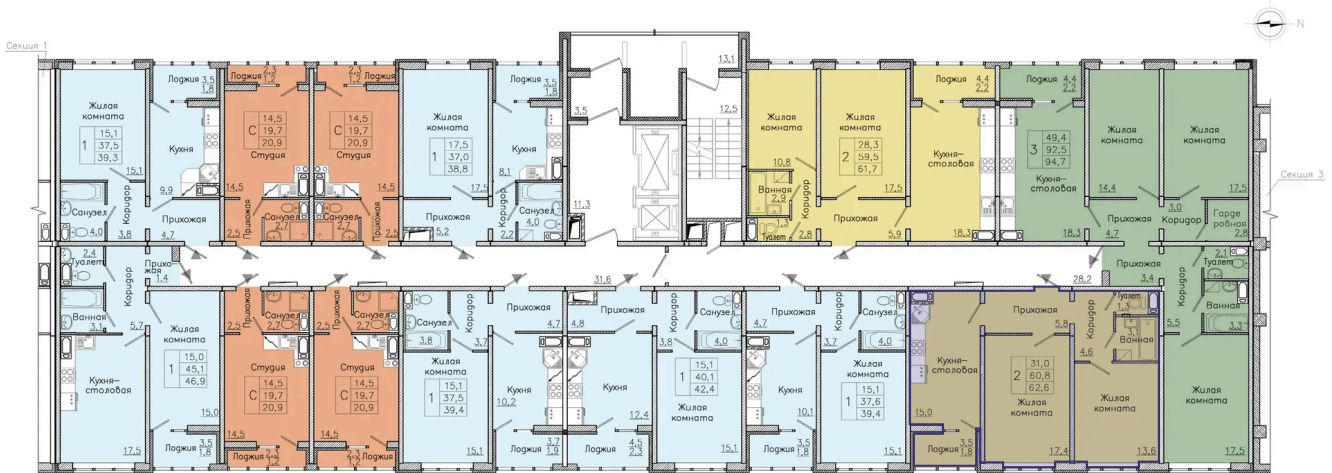

Номер: 260

2 комнатная 62.6 м²

Отсканируйте QR-код
и смотрите на сайте
borovoe36.ru

5 211 450 руб.

В ипотеку от 19 019 руб.

Корпус 30-2

Этаж 11

Секция 3

Сдача 2 кв. 2026

Адрес офиса продаж
г Воронеж, ул Сельская, д 2/2

16.04.2025 18:33 (Мск)

Не является публичной офертой, цена может быть скорректирована. Информация взята с сайта «borovoe36.ru»

На этаже 11

2 комнатная 62.6 м²

Адрес офиса продаж
г Воронеж, ул Сельская, д 2/2

16.04.2025 18:33 (Мск)

Не является публичной офертой, цена может быть скорректирована. Информация взята с сайта «borovoe36.ru»

На генплане 30-2

2 комнатная 62.6 м²

Адрес офиса продаж
г Воронеж, ул Сельская, д 2/2

16.04.2025 18:33 (Мск)

Не является публичной офертой, цена может быть скорректирована. Информация взята с сайта «borovoe36.ru»