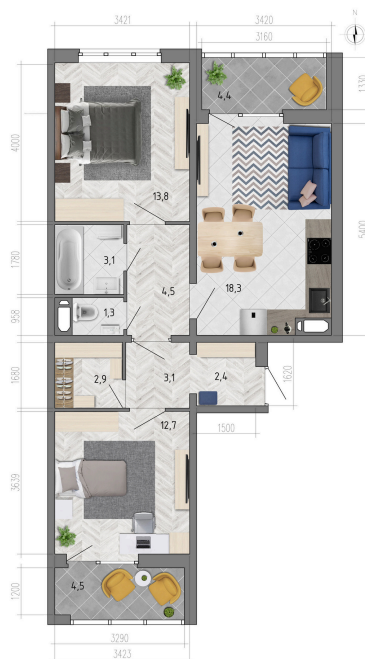

Номер: 30

2 комнатная 66.6 м²

Отсканируйте QR-код
и смотрите на сайте
borovoe36.ru

5 724 270 руб.

В ипотеку от 20 448 руб.

Предчистовая отделка

Корпус	29-3	Этаж	8
Секция	1	Сдача	2 кв. 2026

Адрес офиса продаж
г Воронеж, ул Сельская, д 2/2

15.04.2025 07:54 (Мск)

Не является публичной офертой, цена может быть скорректирована. Информация взята с сайта «borovoe36.ru»

На этаже 8

2 комнатная 66.6 м²

Адрес офиса продаж
г Воронеж, ул Сельская, д 2/2

15.04.2025 07:54 (Мск)

Не является публичной офертой, цена может быть скорректирована. Информация взята с сайта «borovoe36.ru»

На генплане 29-3

2 комнатная 66.6 м²

Адрес офиса продаж
г Воронеж, ул Сельская, д 2/2