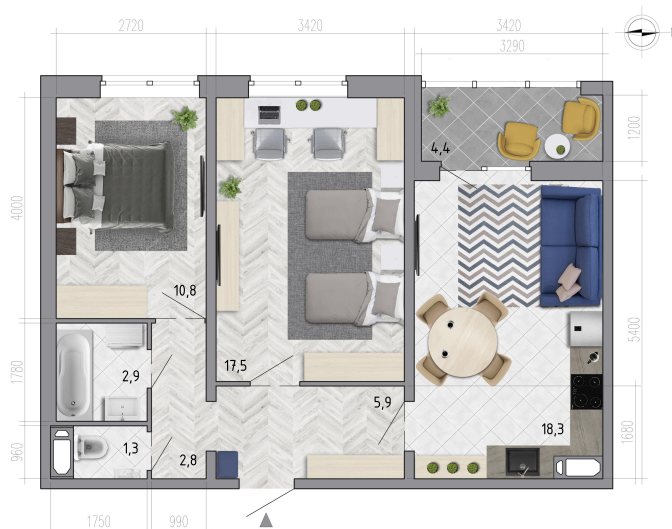

Номер: 569

2 комнатная 61.7 м²

Отсканируйте QR-код
и смотрите на сайте
borovoe36.ru

5 358 645 руб.

В ипотеку от 18 745 руб.

Старт продаж

Предчистовая отделка

Корпус	30-1	Этаж	17
Секция	4	Сдача	4 кв. 2025

Адрес офиса продаж
г Воронеж, ул Сельская, д 2/2

15.04.2025 08:08 (Мск)

Не является публичной офертой, цена может быть скорректирована. Информация взята с сайта «borovoe36.ru»

На этаже 17

2 комнатная 61.7 м²

Адрес офиса продаж
г Воронеж, ул Сельская, д 2/2

15.04.2025 08:08 (Мск)

Не является публичной офертой, цена может быть скорректирована. Информация взята с сайта «borovoe36.ru»

На генплане 30-1

2 комнатная 61.7 м²