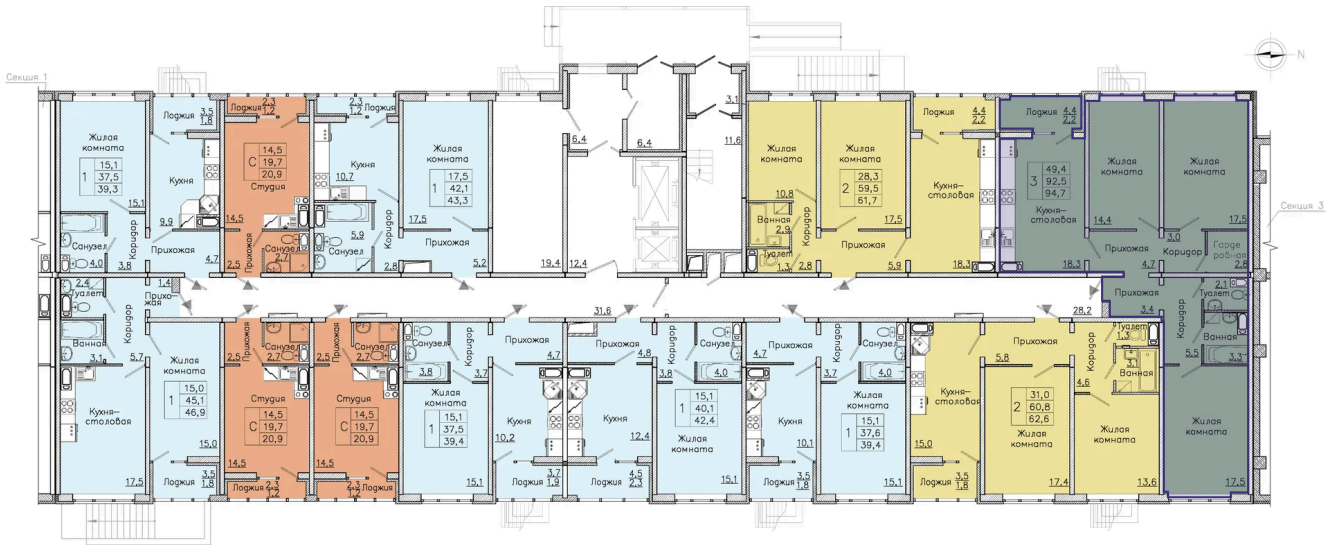

Номер: 256

Студия 20.9 м²

Отсканируйте QR-код и
смотрите на сайте
borovoe36.ru

~~2 815 353 руб.~~

2 393 050 руб.

В ипотеку от 7 160 руб.

Весенняя акция -15%

Предчистовая отделка

Корпус	30-2	Этаж	10
Секция	3	Сдача	2 кв. 2026

11.04.2026 21:23 (Мск)

Не является публичной офертой, цена может быть скорректирована. Информация взята с сайта «borovoe36.ru»

На этаже 10

Студия 20.9 м²

11.04.2026 21:23 (Мск)

Не является публичной офертой, цена может быть скорректирована. Информация взята с сайта «borovoe36.ru»

На генплане 30-2

Студия 20.9 м²

11.04.2026 21:23 (Мск)

Не является публичной офертой, цена может быть скорректирована. Информация взята с сайта «borovoe36.ru»