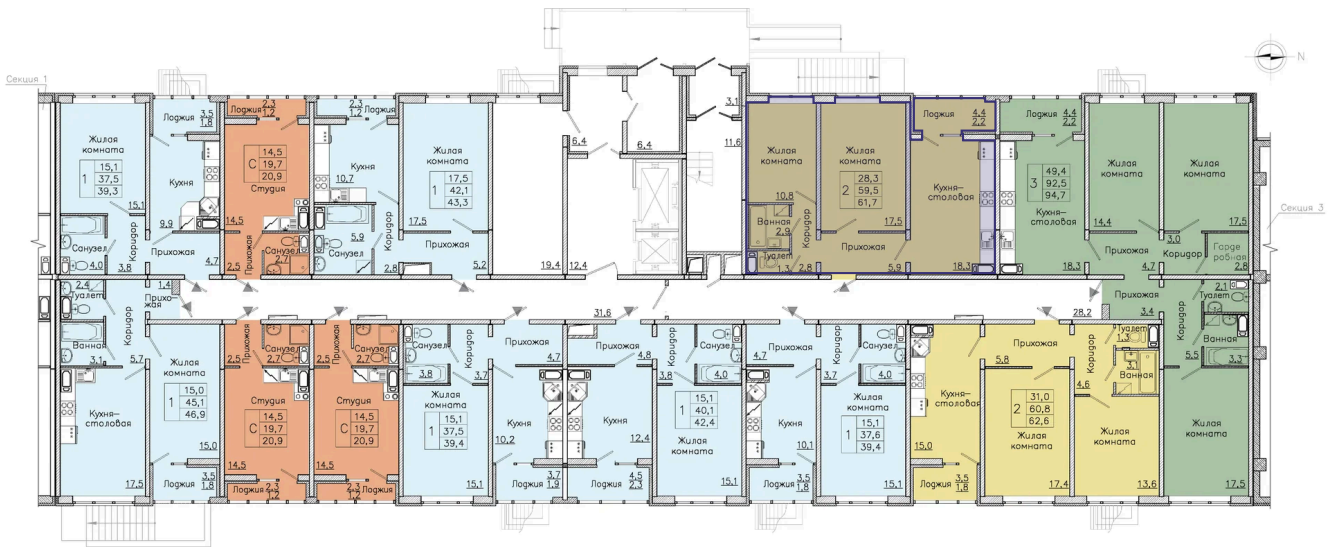

# Студия 20.9 м<sup>2</sup>

Отсканируйте QR-код и  
смотрите на сайте  
borovoe36.ru

## 2 935 835 руб.

В ипотеку от 8 784 руб.

Предчистовая отделка

Корпус	30-2	Этаж	17
Секция	3	Сдача	2 кв. 2026

26.05.2026 08:37 (Мск)

Не является публичной офертой, цена может быть скорректирована.  
Информация взята с сайта «borovoe36.ru».

# На этаже 17

Студия 20.9 м<sup>2</sup>

26.05.2026 08:37 (Мск)

Не является публичной офертой, цена может быть скорректирована.  
Информация взята с сайта «borovoe36.ru».

# На генплане 30-2

Студия 20.9 м<sup>2</sup>

26.05.2026 08:37 (Мск)

Не является публичной офертой, цена может быть скорректирована.  
Информация взята с сайта «borovoe36.ru».