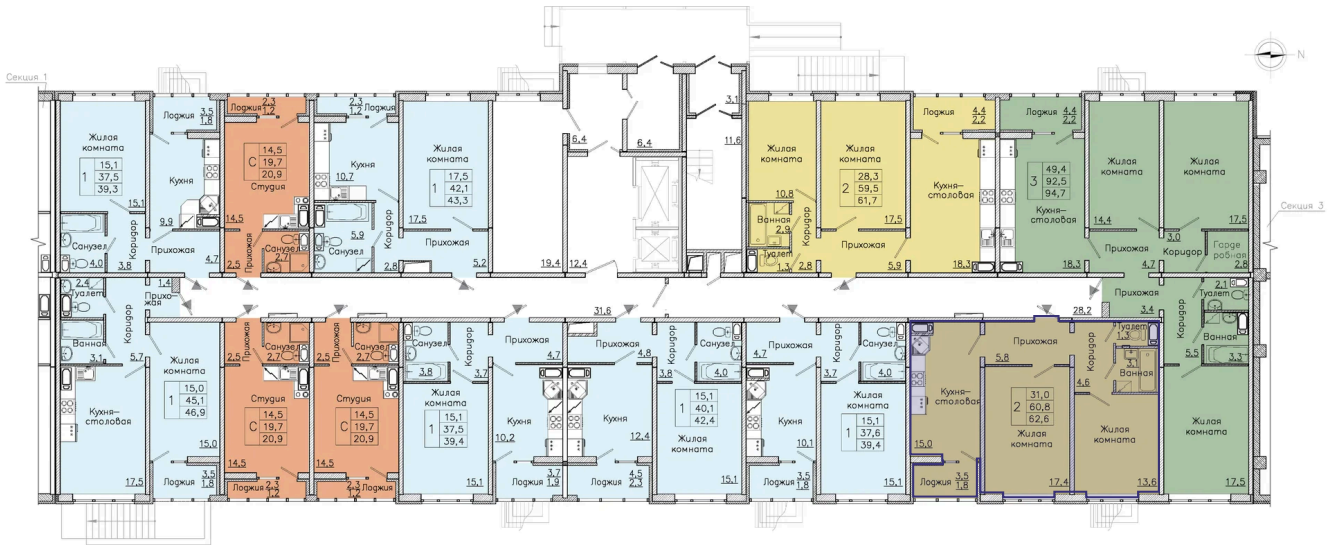

# 1 комнатная 38.8 м<sup>2</sup>

Отсканируйте QR-код и  
смотрите на сайте  
borovoe36.ru

## Цена по запросу

Предчистовая отделка

Корпус	30-2	Этаж	2
Секция	3	Сдача	2 кв. 2026

24.06.2026 21:23 (Мск)

Не является публичной офертой, цена может быть скорректирована.  
Информация взята с сайта «borovoe36.ru».

# На этаже 2

1 комнатная 38.8 м<sup>2</sup>

24.06.2026 21:23 (Мск)

Не является публичной офертой, цена может быть скорректирована.  
Информация взята с сайта «borovoe36.ru».

# На генплане 30-2

1 комнатная 38.8 м<sup>2</sup>

24.06.2026 21:23 (Мск)

Не является публичной офертой, цена может быть скорректирована.  
Информация взята с сайта «borovoe36.ru».