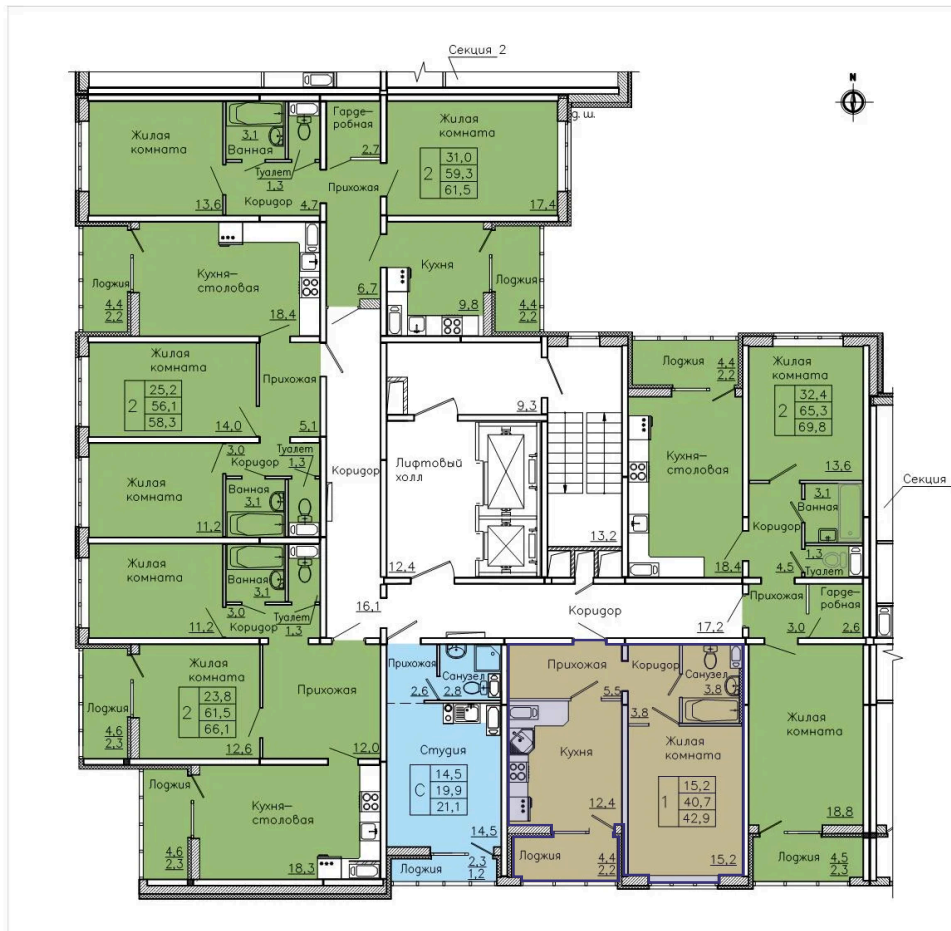

Номер: 147

Отсканируйте QR-код
и смотрите на сайте
borovoe36.ru

1 комнатная 42.9 м²

3 687 255 руб.

В ипотеку от 13 172 руб.

Предчистовая отделка

Корпус 29-3

Этаж 14

Секция 2

Сдача 2 кв. 2026

Адрес офиса продаж
г Воронеж, ул Сельская, д 2/2

07.04.2025 22:04 (Мск)

Не является публичной офертой, цена может быть
скорректирована. Информация взята с сайта
«borovoe36.ru»

На этаже 14

1 комнатная 42.9 м²

Адрес офиса продаж
г Воронеж, ул Сельская, д 2/2

07.04.2025 22:04 (Мск)

Не является публичной офертой, цена может быть скорректирована. Информация взята с сайта «borovoe36.ru»

На генплане 29-3

1 комнатная 42.9 м²

Адрес офиса продаж
г Воронеж, ул Сельская, д 2/2

07.04.2025 22:04 (Мск)

Не является публичной офертой, цена может быть скорректирована. Информация взята с сайта «borovoe36.ru»