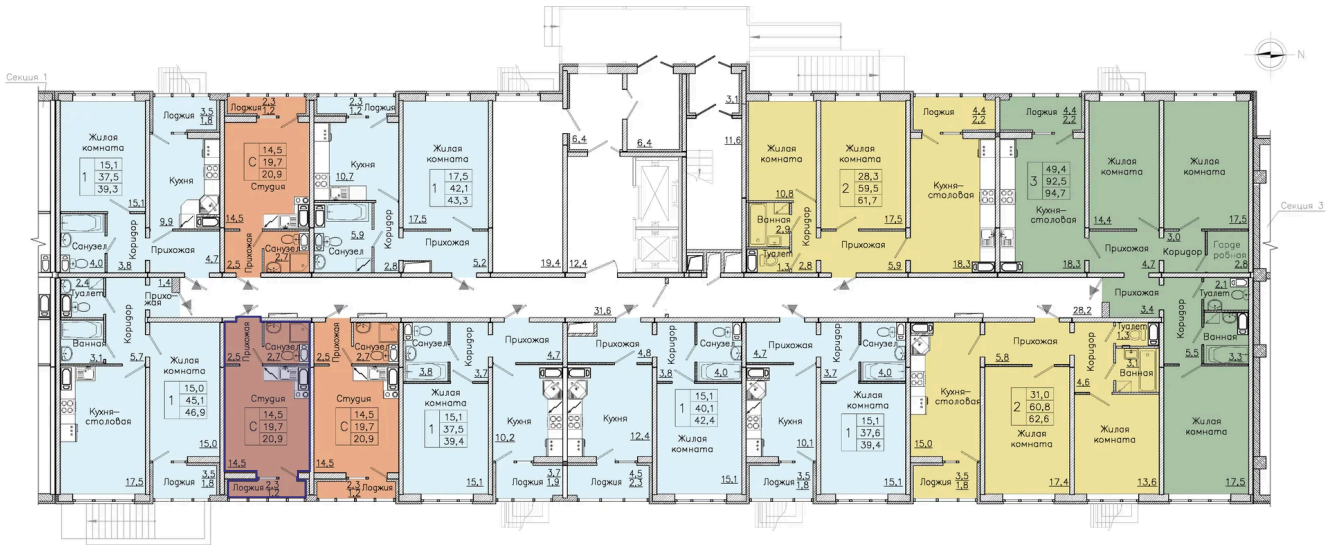

# Студия 20.9 м<sup>2</sup>

Отсканируйте QR-код и  
смотрите на сайте  
borovoe36.ru

~~2 826 013 руб.~~

**2 486 891 руб.**

В ипотеку от 7 441 руб.

Скидка - 12%

Предчистовая отделка

Корпус	30-1	Этаж	16
Секция	4	Сдача	4 кв. 2025

# На этаже 16

Студия 20.9 м<sup>2</sup>

04.04.2026 09:22 (Мск)

Не является публичной офертой, цена может быть скорректирована. Информация взята с сайта «borovoe36.ru»

# На генплане 30-1

Студия 20.9 м<sup>2</sup>

04.04.2026 09:22 (Мск)

Не является публичной офертой, цена может быть скорректирована. Информация взята с сайта «borovoe36.ru»