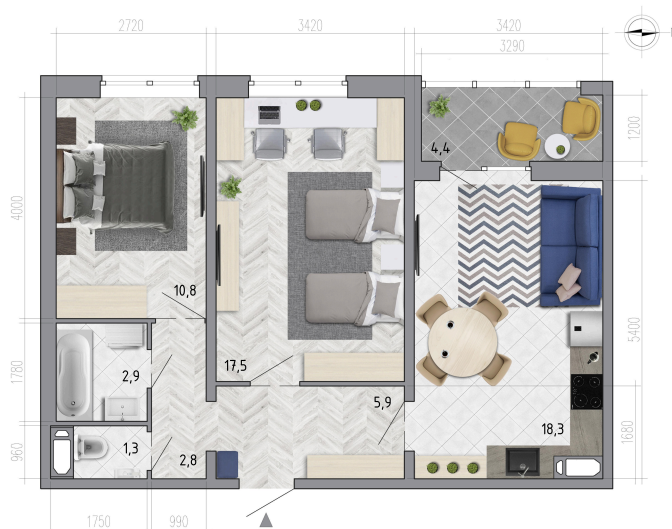

Номер: 491

2 комнатная 61.7 м²

Отсканируйте QR-код
и смотрите на сайте
borovoe36.ru

5 358 645 руб.

В ипотеку от 18 745 руб.

Старт продаж

Предчистовая отделка

Корпус	30-1	Этаж	11
Секция	4	Сдача	4 кв. 2025

Адрес офиса продаж
г Воронеж, ул Сельская, д 2/2

20.04.2025 01:47 (Мск)

Не является публичной офертой, цена может быть скорректирована. Информация взята с сайта «borovoe36.ru»

На этаже 11

2 комнатная 61.7 м²

Адрес офиса продаж
г Воронеж, ул Сельская, д 2/2

20.04.2025 01:47 (Мск)

Не является публичной офертой, цена может быть скорректирована. Информация взята с сайта «borovoe36.ru»

На генплане 30-1

2 комнатная 61.7 м²