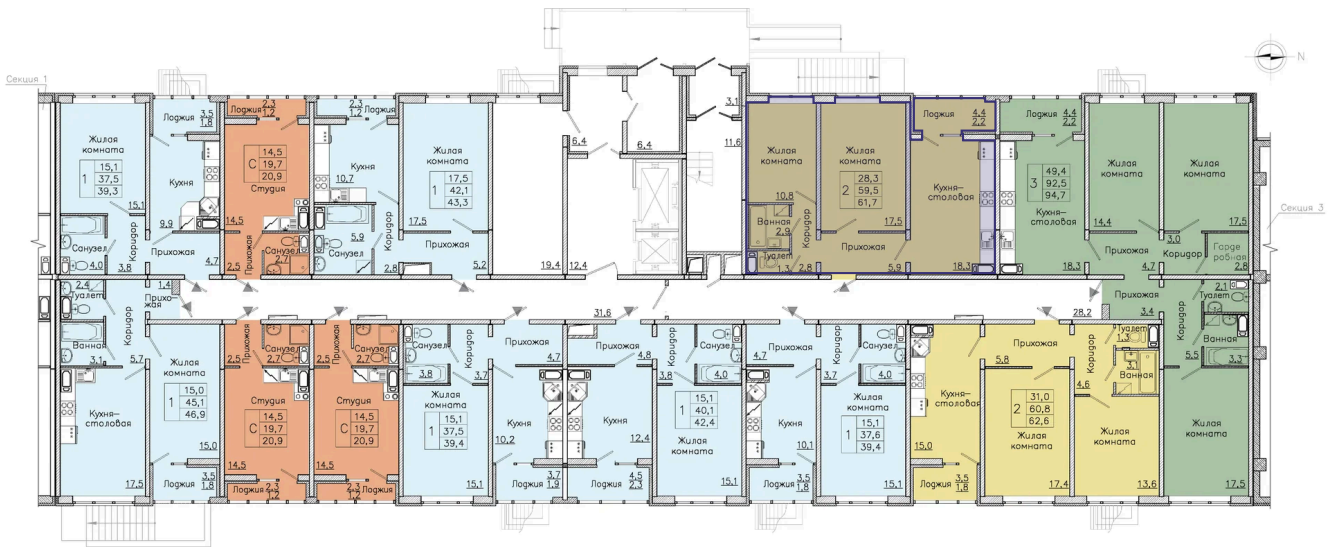

На этаже 3

2 комнатная 61.7 м²

16.04.2026 18:42 (Мск)

Не является публичной офертой, цена может быть скорректирована. Информация взята с сайта «borovoe36.ru»

На генплане
30-2

2 комнатная 61.7 м²

16.04.2026 18:42 (Мск)