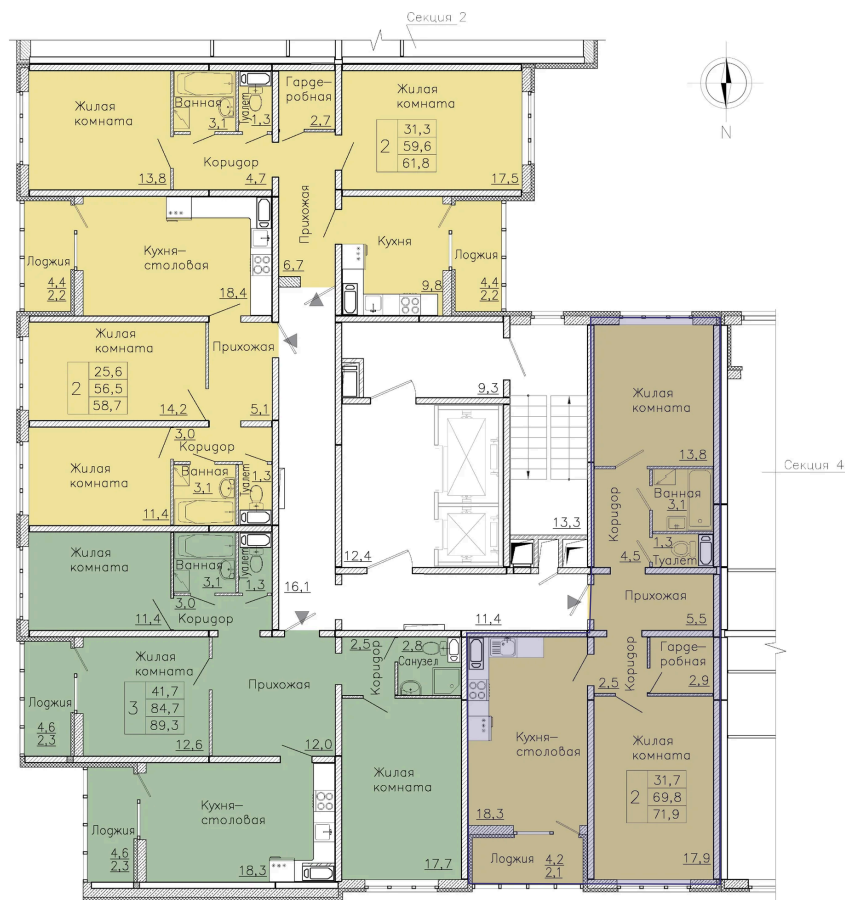

На этаже 12

2 комнатная 71.5 м²

09.06.2026 11:17 (Мск)

Не является публичной офертой, цена может быть скорректирована.
Информация взята с сайта «borovoe36.ru».

На генплане 30-3

2 комнатная 71.5 м²

09.06.2026 11:17 (Мск)