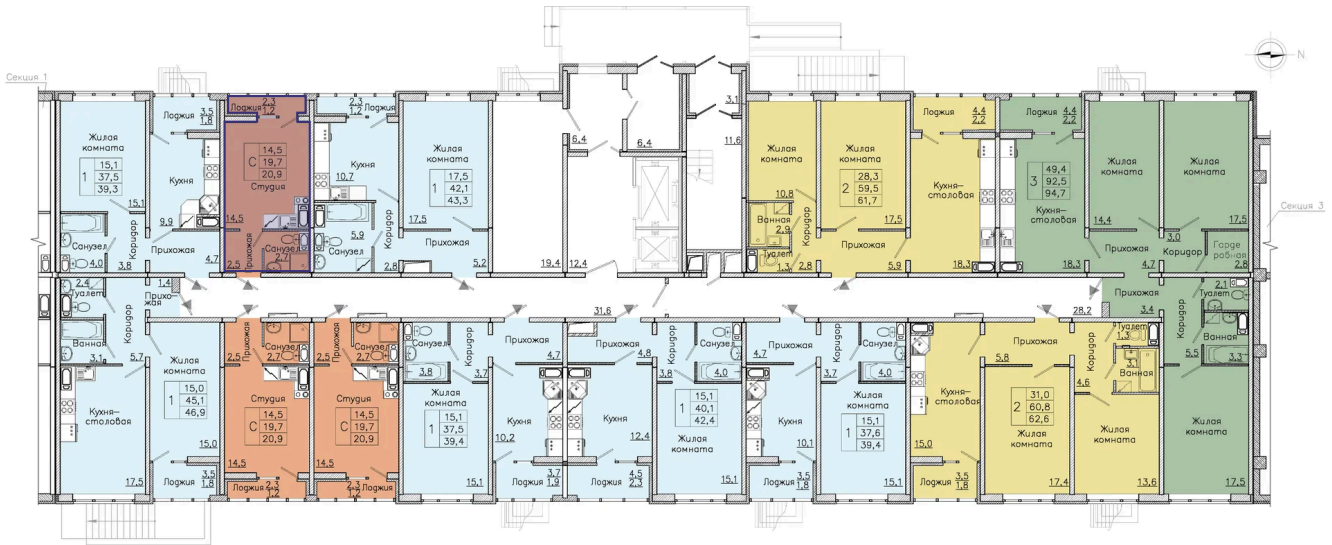

Номер: 333

Студия 20.9 м²

Отсканируйте QR-код и
смотрите на сайте
borovoe36.ru

~~2 935 835 руб.~~

2 495 460 руб.

В ипотеку от 7 458 руб.

Летняя акция -15%

Предчистовая отделка

Корпус	30-2	Этаж	16
Секция	3	Сдача	2 кв. 2026

24.06.2026 22:03 (Мск)

Не является публичной офертой, цена может быть скорректирована.
Информация взята с сайта «borovoe36.ru».

На этаже 16

Студия 20.9 м²

24.06.2026 22:03 (Мск)

Не является публичной офертой, цена может быть скорректирована.
Информация взята с сайта «borovoe36.ru».

На генплане 30-2

Студия 20.9 м²

24.06.2026 22:03 (Мск)

Не является публичной офертой, цена может быть скорректирована.
Информация взята с сайта «borovoe36.ru».