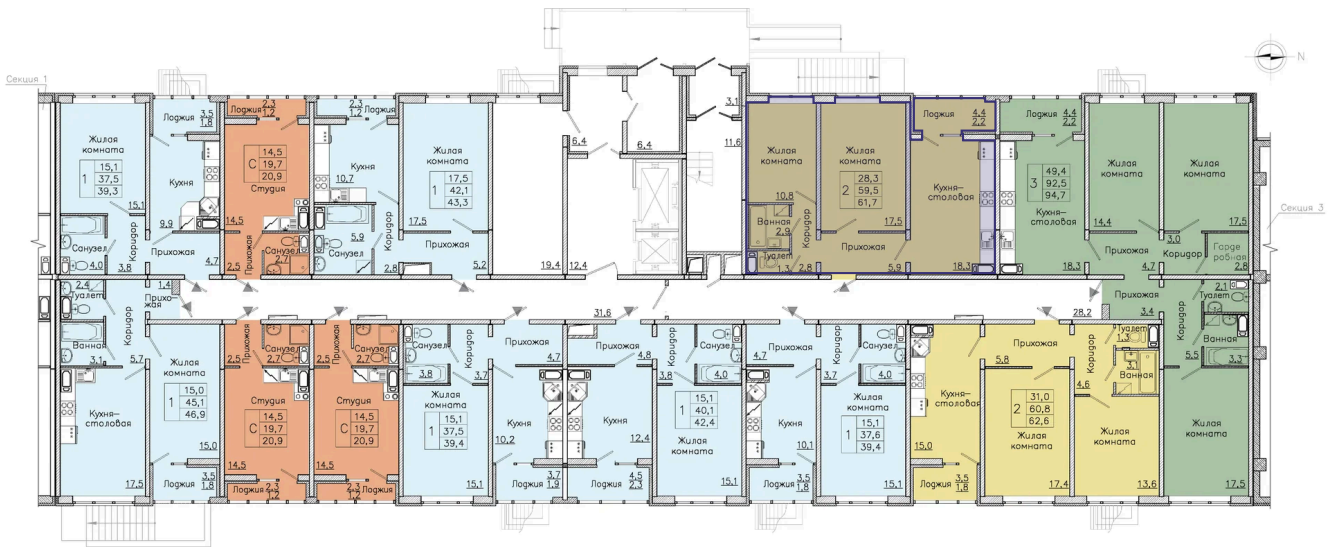

# Студия 20.9 м<sup>2</sup>

Отсканируйте QR-код и  
смотрите на сайте  
borovoe36.ru

## 2 815 353 руб.

В ипотеку от 8 423 руб.

Предчистовая отделка

Корпус	30-2	Этаж	16
Секция	3	Сдача	2 кв. 2026

10.05.2026 19:49 (Мск)

Не является публичной офертой, цена может быть скорректирована. Информация взята с сайта «borovoe36.ru»

# На этаже 16

Студия 20.9 м<sup>2</sup>

10.05.2026 19:49 (Мск)

Не является публичной офертой, цена может быть скорректирована. Информация взята с сайта «borovoe36.ru»

# На генплане 30-2

Студия 20.9 м<sup>2</sup>

10.05.2026 19:49 (Мск)

Не является публичной офертой, цена может быть скорректирована. Информация взята с сайта «borovoe36.ru»