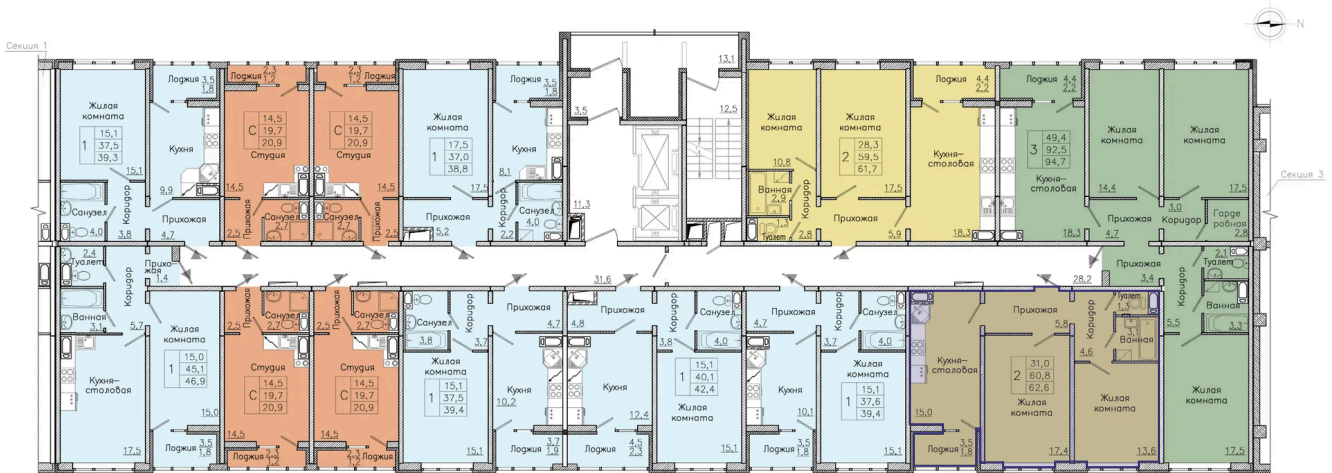

Номер: 351

2 комнатная 62.6 м²

Отсканируйте QR-код
и смотрите на сайте
borovoe36.ru

5 183 280 руб.

В ипотеку от 18 918 руб.

Корпус	30-2	Этаж	18
Секция	3	Сдача	2 кв. 2026

Адрес офиса продаж
г Воронеж, ул Сельская, д 2/2

15.04.2025 08:06 (Мск)

Не является публичной офертой, цена может быть скорректирована. Информация взята с сайта «borovoe36.ru»

На этаже 18

2 комнатная 62.6 м²

Адрес офиса продаж
г Воронеж, ул Сельская, д 2/2

15.04.2025 08:06 (Мск)

Не является публичной офертой, цена может быть скорректирована. Информация взята с сайта «borovoe36.ru»

На генплане 30-2

2 комнатная 62.6 м²

Адрес офиса продаж
г Воронеж, ул Сельская, д 2/2