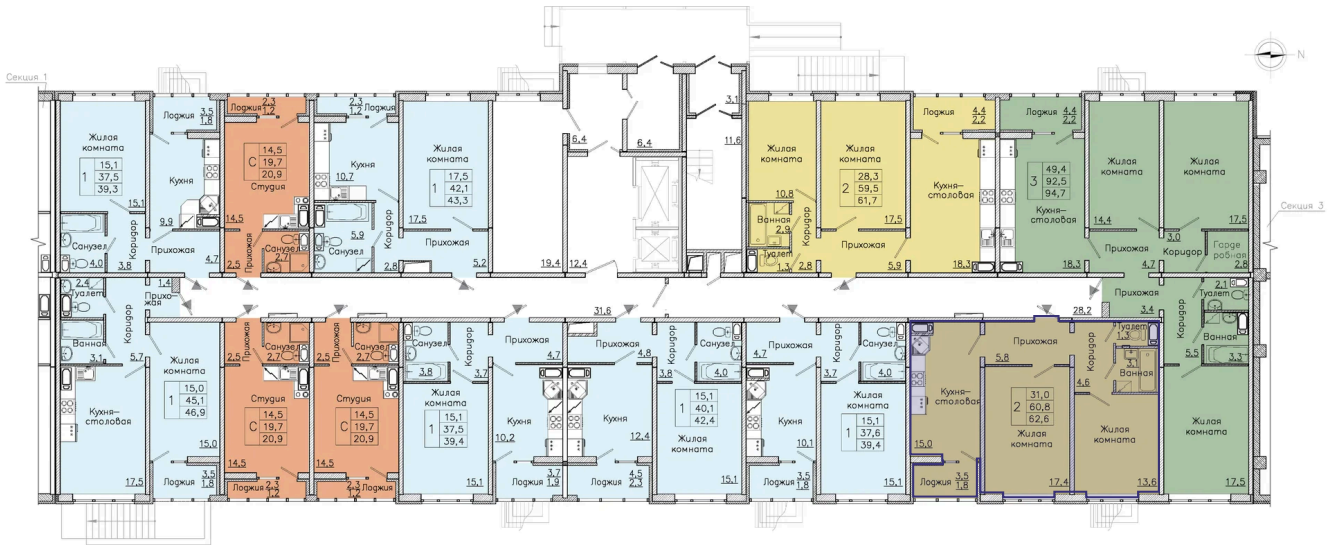

Номер: 322

1 комнатная 38.8 м²

Отсканируйте QR-код и
смотрите на сайте
borovoe36.ru

4 491 671 руб.

В ипотеку от 13 438 руб.

Предчистовая отделка

Корпус 30-2

Этаж 15

Секция 3

Сдача 2 кв. 2026

29.04.2026 23:04 (Мск)

Не является публичной офертой, цена может быть скорректирована. Информация взята с сайта «borovoe36.ru»

На этаже 15

1 комнатная 38.8 м²

29.04.2026 23:04 (Мск)

Не является публичной офертой, цена может быть скорректирована. Информация взята с сайта «borovoe36.ru»

На генплане 30-2

1 комнатная 38.8 м²

29.04.2026 23:04 (Мск)

Не является публичной офертой, цена может быть скорректирована. Информация взята с сайта «borovoe36.ru»