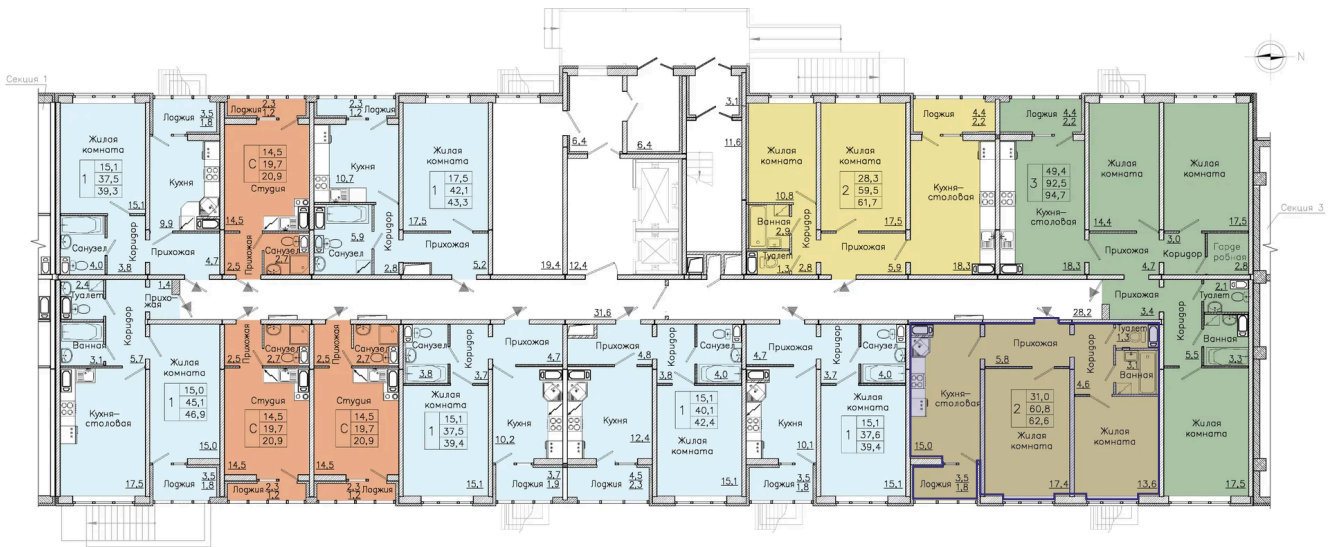

Номер: 322

1 комнатная 38.8 м²

Отсканируйте QR-код и
смотрите на сайте
borovoe36.ru

~~4 468 847 руб.~~

3 798 520 руб.

Зимняя акция -15%

Предчистовая отделка

Корпус	30-2	Этаж	15
Секция	3	Сдача	2 кв. 2026

13.02.2026 15:56 (Мск)

Не является публичной офертой, цена может быть скорректирована. Информация взята с сайта «borovoe36.ru»

На этаже 15

1 комнатная 38.8 м²

13.02.2026 15:56 (Мск)

Не является публичной офертой, цена может быть скорректирована. Информация взята с сайта «borovoe36.ru»

На генплане
30-2

1 комнатная 38.8 м²

13.02.2026 15:56 (Мск)

Не является публичной офертой, цена может быть скорректирована. Информация взята с сайта «borovoe36.ru»