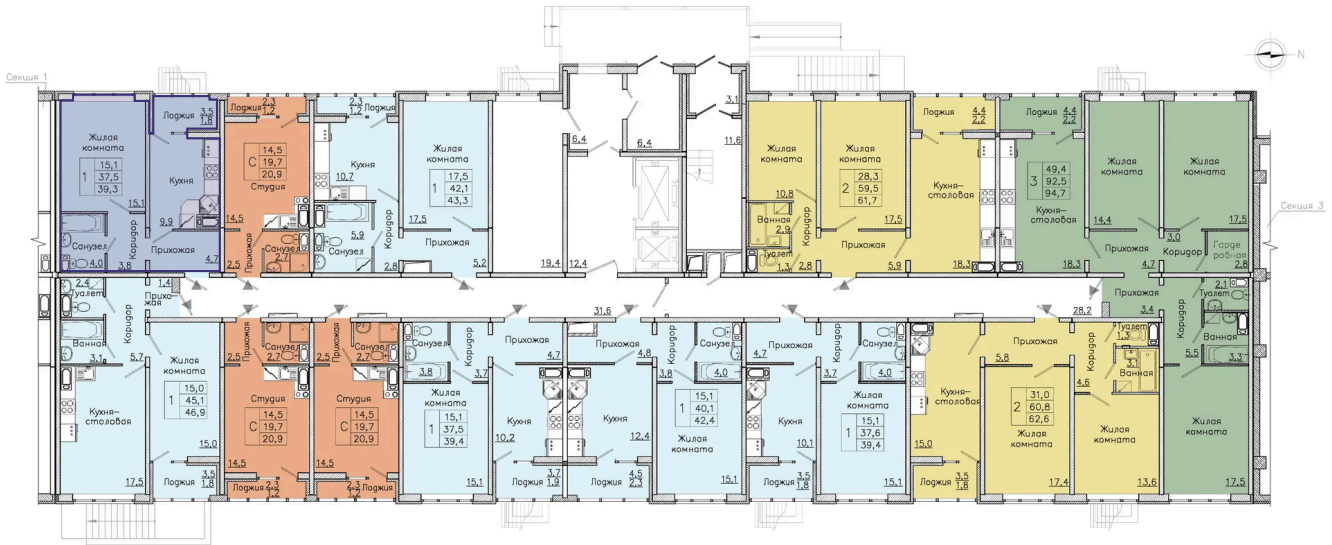

Номер: 215

1 комнатная 39.3 м²

Отсканируйте QR-код и
смотрите на сайте
borovoe36.ru

4 549 553 руб.

В ипотеку от 13 612 руб.

Предчистовая отделка

Корпус	30-2	Этаж	7
Секция	3	Сдача	2 кв. 2026

08.05.2026 03:05 (Мск)

Не является публичной офертой, цена может быть скорректирована. Информация взята с сайта «borovoe36.ru»

На этаже 7

1 комнатная 39.3 м²

08.05.2026 03:05 (Мск)

Не является публичной офертой, цена может быть скорректирована. Информация взята с сайта «borovoe36.ru»

На генплане 30-2

1 комнатная 39.3 м²

08.05.2026 03:05 (Мск)

Не является публичной офертой, цена может быть скорректирована. Информация взята с сайта «borovoe36.ru»