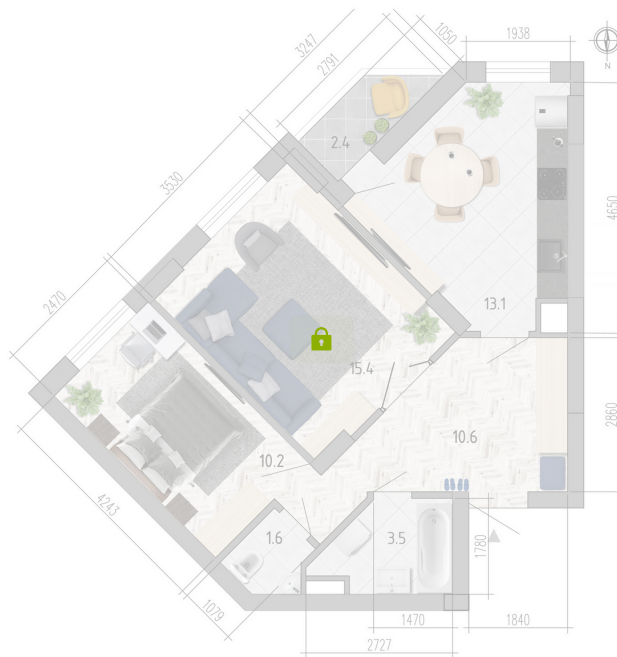

Номер: 270

2 комнатная 55.6 м²

Отсканируйте QR-код и
смотрите на сайте
borovoe36.ru

Цена по запросу

Предчистовая отделка

Окна квартиры выходят на юго – восток.

С лоджией

Корпус	19-2	Этаж	15
Секция	3	Сдача	Сдан

26.05.2026 08:35 (Мск)

Не является публичной офертой, цена может быть скорректирована.
Информация взята с сайта «borovoe36.ru».

На этаже 15

2 комнатная 55.6 м²

26.05.2026 08:35 (Мск)

Не является публичной офертой, цена может быть скорректирована.
Информация взята с сайта «borovoe36.ru».

На генплане 19-2

2 комнатная 55.6 м²

26.05.2026 08:35 (Мск)

Не является публичной офертой, цена может быть скорректирована.
Информация взята с сайта «borovoe36.ru».