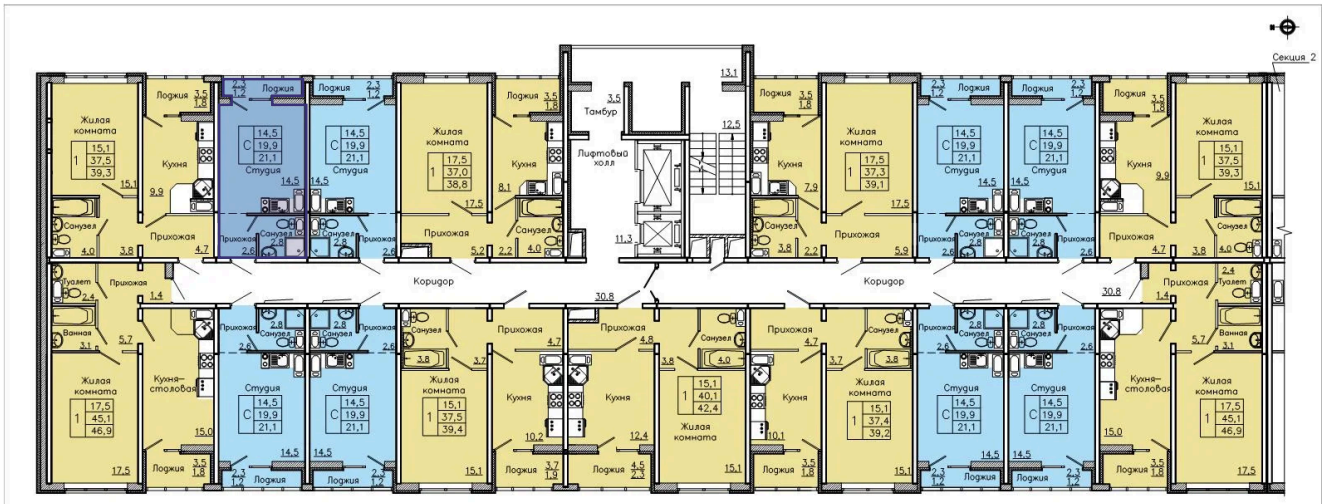

На этаже 12

Студия 21.1 м²

20.08.2025 17:31 (Мск)

Не является публичной офертой, цена может быть скорректирована. Информация взята с сайта «borovoe36.ru»