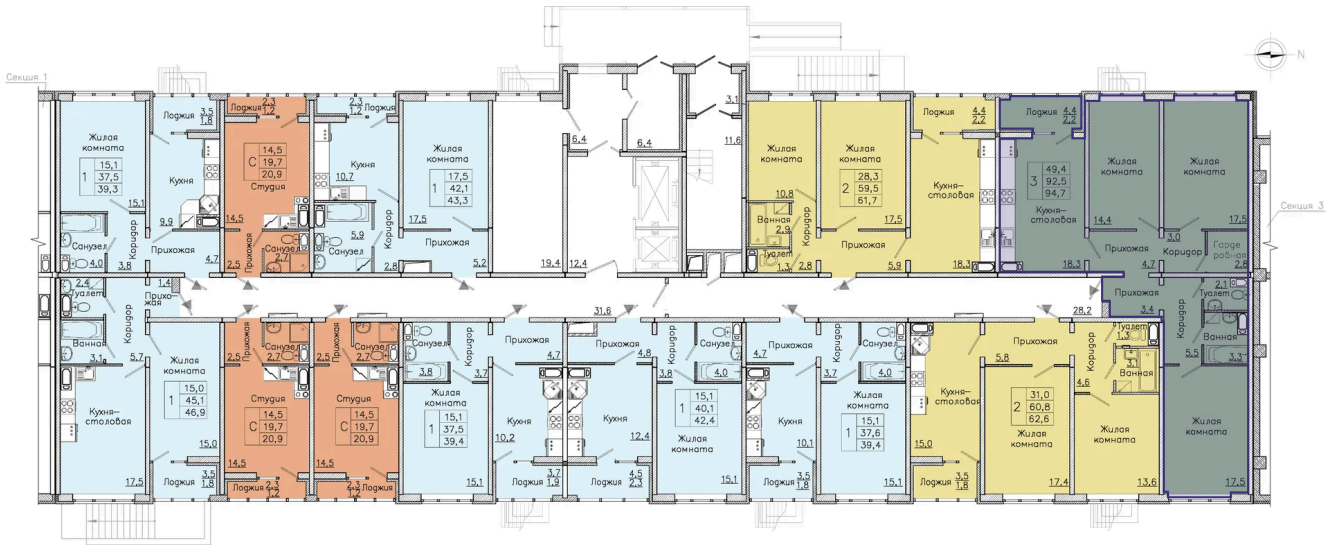

Номер: 360

Студия 20.9 м²

Отсканируйте QR-код и
смотрите на сайте
borovoe36.ru

~~2 839 941 руб.~~

2 413 950 руб.

В ипотеку от 7 222 руб.

Весенняя акция -15%

Предчистовая отделка

Корпус	30-2	Этаж	18
Секция	3	Сдача	2 кв. 2026

11.04.2026 06:27 (Мск)

Не является публичной офертой, цена может быть скорректирована. Информация взята с сайта «borovoe36.ru»

На этаже 18

Студия 20.9 м²

11.04.2026 06:27 (Мск)

Не является публичной офертой, цена может быть скорректирована. Информация взята с сайта «borovoe36.ru»

На генплане 30-2

Студия 20.9 м²

11.04.2026 06:27 (Мск)

Не является публичной офертой, цена может быть скорректирована. Информация взята с сайта «borovoe36.ru»