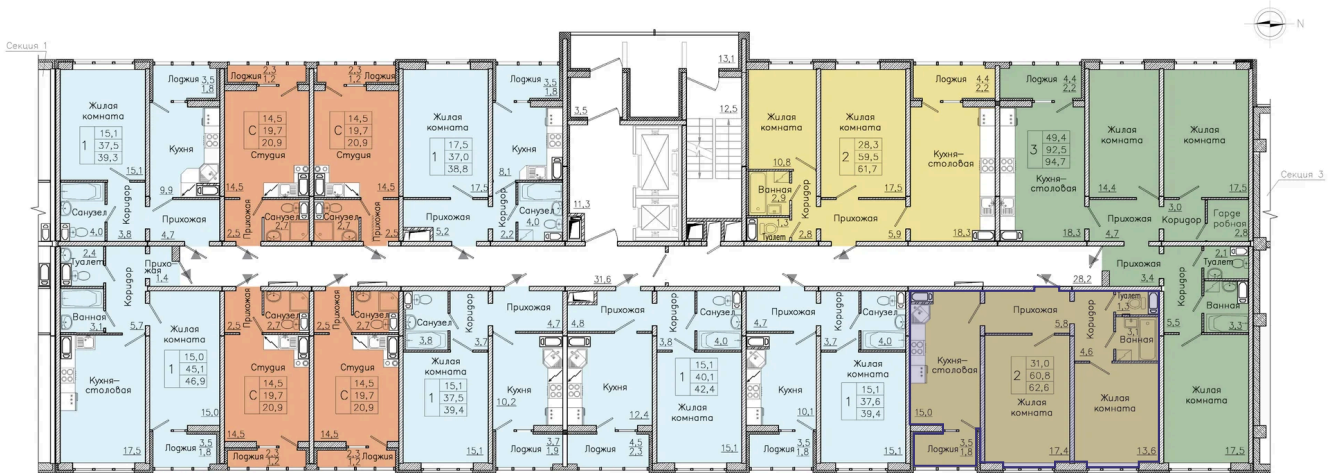

Номер: 169

2 комнатная 62.6 м²

Отсканируйте QR-код
и смотрите на сайте
borovoe36.ru

5 239 620 руб.

В ипотеку от 19 120 руб.

Корпус	30-2	Этаж	4
Секция	3	Сдача	2 кв. 2026

Адрес офиса продаж
г Воронеж, ул Сельская, д 2/2

15.04.2025 07:58 (Мск)

Не является публичной офертой, цена может быть скорректирована. Информация взята с сайта «borovoe36.ru»

На этаже 4

2 комнатная 62.6 м²

Адрес офиса продаж
г Воронеж, ул Сельская, д 2/2

15.04.2025 07:58 (Мск)

Не является публичной офертой, цена может быть скорректирована. Информация взята с сайта «borovoe36.ru»

На генплане 30-2

2 комнатная 62.6 м²

Адрес офиса продаж
г Воронеж, ул Сельская, д 2/2