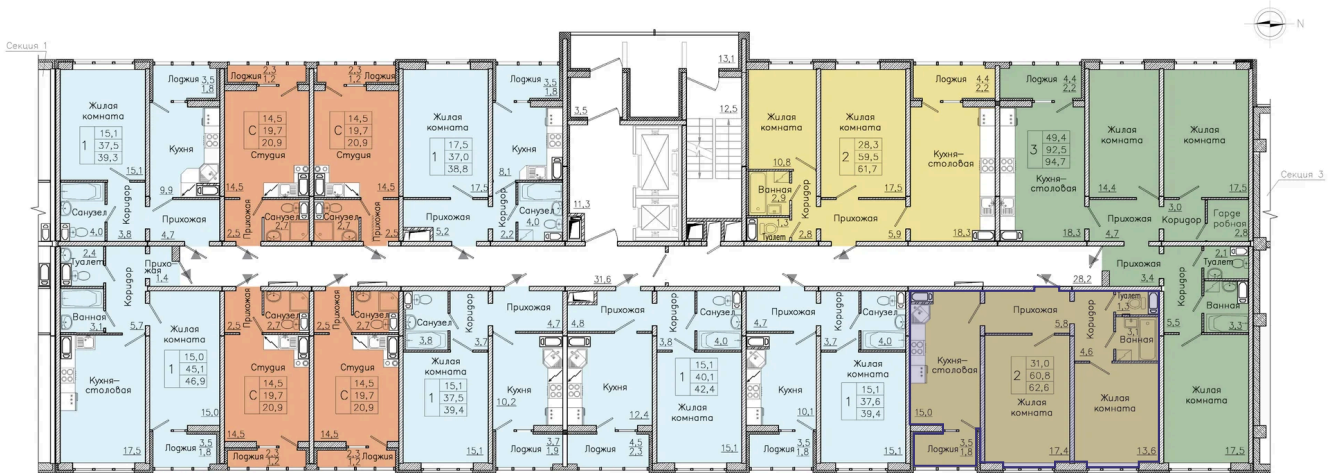

Номер: 143

2 комнатная 62.6 м²

Отсканируйте QR-код
и смотрите на сайте
borovoe36.ru

5 211 450 руб.

В ипотеку от 19 019 руб.

Корпус	30-2	Этаж	2
Секция	3	Сдача	2 кв. 2026

Адрес офиса продаж
г Воронеж, ул Сельская, д 2/2

20.04.2025 02:15 (Мск)

Не является публичной офертой, цена может быть скорректирована. Информация взята с сайта «borovoe36.ru»

На этаже 2

2 комнатная 62.6 м²

Адрес офиса продаж
г Воронеж, ул Сельская, д 2/2

20.04.2025 02:15 (Мск)

Не является публичной офертой, цена может быть скорректирована. Информация взята с сайта «borovoe36.ru»

На генплане 30-2

2 комнатная 62.6 м²

Адрес офиса продаж
г Воронеж, ул Сельская, д 2/2