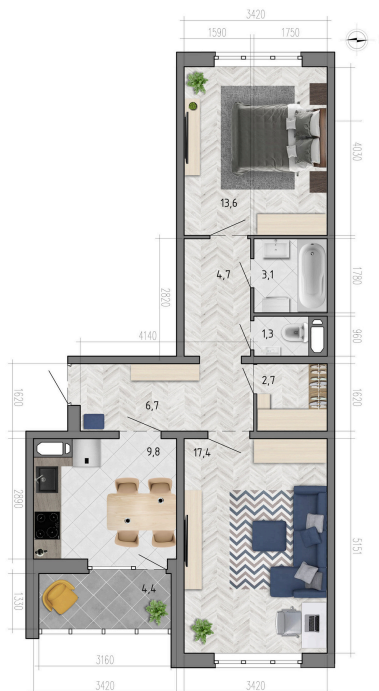

Номер: 145

2 комнатная 61.5 м²

Отсканируйте QR-код
и смотрите на сайте
borovoe36.ru

5 285 925 руб.

В ипотеку от 18 882 руб.

Предчистовая отделка

Корпус	29-3	Этаж	13
Секция	2	Сдача	2 кв. 2026

Адрес офиса продаж
г Воронеж, ул Сельская, д 2/2

09.05.2025 17:34 (Мск)

Не является публичной офертой, цена может быть скорректирована. Информация взята с сайта «borovoe36.ru»

На этаже 13

2 комнатная 61.5 м²

Адрес офиса продаж
г Воронеж, ул Сельская, д 2/2

09.05.2025 17:34 (Мск)

Не является публичной офертой, цена может быть скорректирована. Информация взята с сайта «borovoe36.ru»

На генплане 29-3

2 комнатная 61.5 м²

Адрес офиса продаж
г Воронеж, ул Сельская, д 2/2