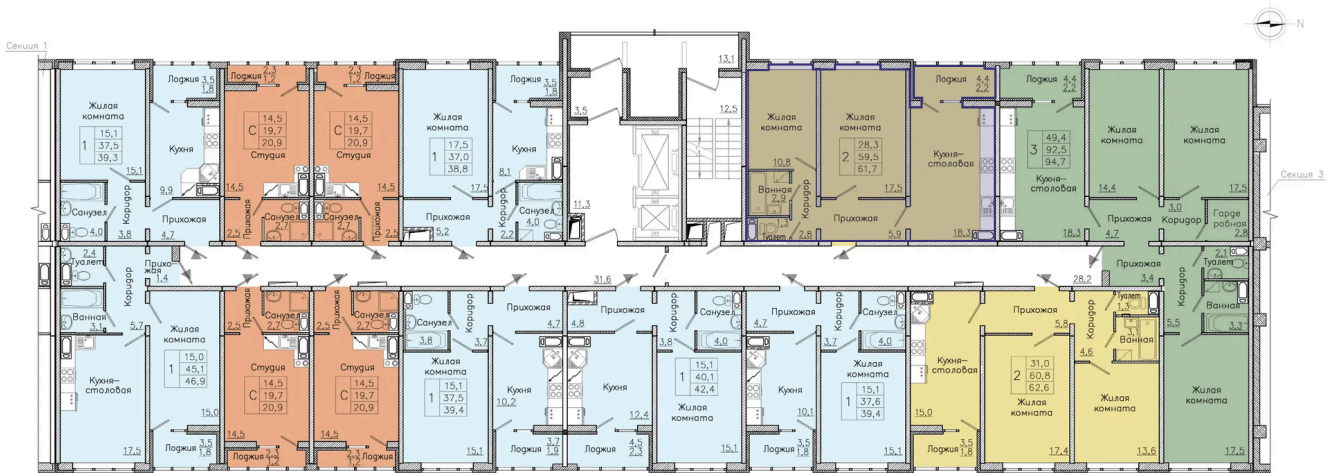

Номер: 258

2 комнатная 61.7 м²

Отсканируйте QR-код
и смотрите на сайте
borovoe36.ru

5 247 585 руб.

В ипотеку от 19 142 руб.

Корпус	30-2	Этаж	11
Секция	3	Сдача	2 кв. 2026

Адрес офиса продаж
г Воронеж, ул Сельская, д 2/2

16.04.2025 18:32 (Мск)

Не является публичной офертой, цена может быть скорректирована. Информация взята с сайта «borovoe36.ru»

На этаже 11

2 комнатная 61.7 м²

Адрес офиса продаж
г Воронеж, ул Сельская, д 2/2

16.04.2025 18:32 (Мск)

Не является публичной офертой, цена может быть скорректирована. Информация взята с сайта «borovoe36.ru»

На генплане 30-2

2 комнатная 61.7 м²

Адрес офиса продаж
г Воронеж, ул Сельская, д 2/2