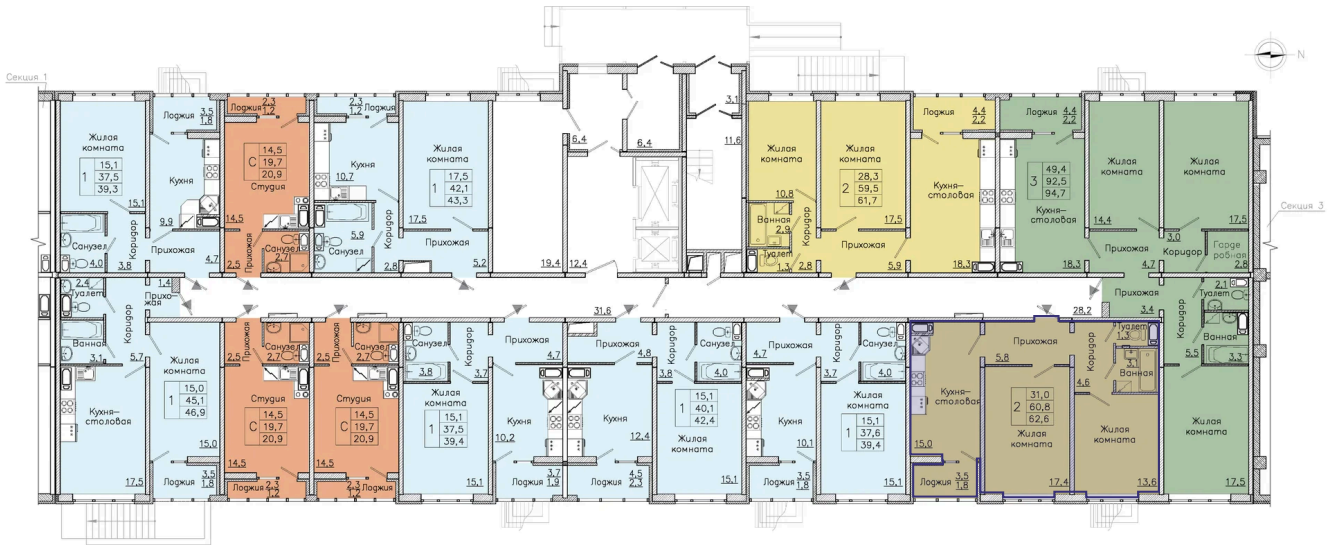

# 1 комнатная 38.8 м<sup>2</sup>

Отсканируйте QR-код и  
смотрите на сайте  
borovoe36.ru

4 491 671 руб.

В ипотеку от 13 438 руб.

Предчистовая отделка

Корпус	30-2	Этаж	6
Секция	3	Сдача	2 кв. 2026

30.04.2026 17:18 (Мск)

# На этаже 6

1 комнатная 38.8 м<sup>2</sup>

30.04.2026 17:18 (Мск)

Не является публичной офертой, цена может быть скорректирована. Информация взята с сайта «borovoe36.ru»

На генплане  
30-2

1 комнатная 38.8 м<sup>2</sup>