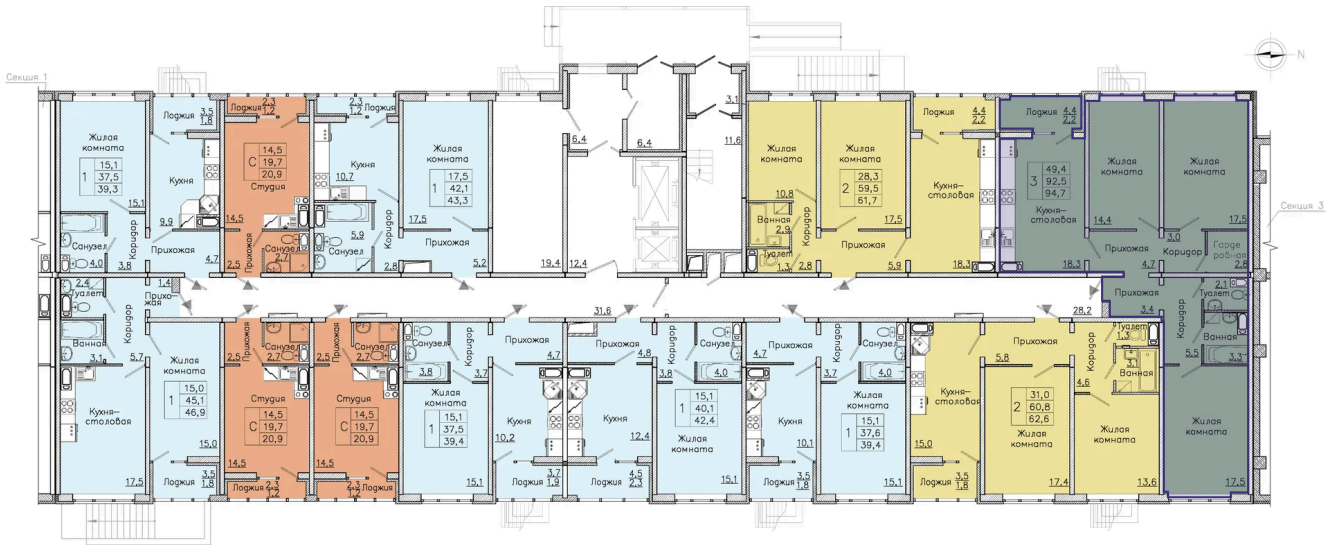

Номер: 334

Студия 20.9 м²

Отсканируйте QR-код и
смотрите на сайте
borovoe36.ru

2 935 835 руб.

В ипотеку от 8 784 руб.

Предчистовая отделка

Корпус	30-2	Этаж	16
Секция	3	Сдача	2 кв. 2026

31.05.2026 15:51 (Мск)

Не является публичной офертой, цена может быть скорректирована.
Информация взята с сайта «borovoe36.ru».

На этаже 16

Студия 20.9 м²

31.05.2026 15:51 (Мск)

Не является публичной офертой, цена может быть скорректирована.
Информация взята с сайта «borovoe36.ru».

На генплане 30-2

Студия 20.9 м²

31.05.2026 15:51 (Мск)

Не является публичной офертой, цена может быть скорректирована.
Информация взята с сайта «borovoe36.ru».