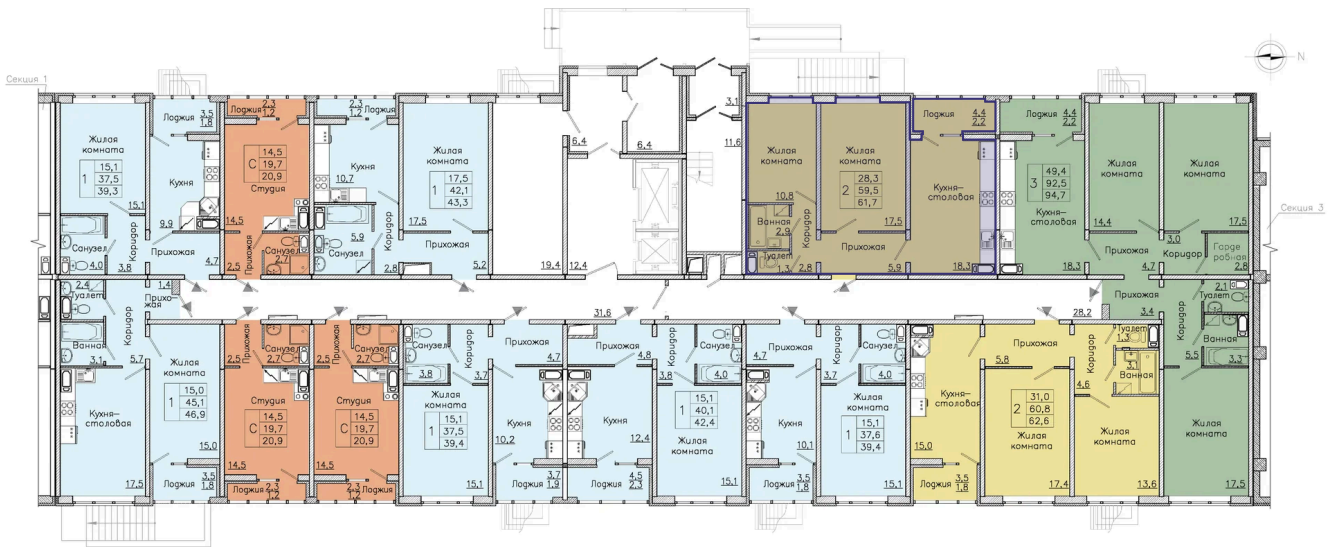

Номер: 501

Студия 20.9 м²

Отсканируйте QR-код и
смотрите на сайте
borovoe36.ru

2 885 625 руб.

В ипотеку от 8 634 руб.

Предчистовая отделка

Корпус	30-1	Этаж	11
Секция	4	Сдача	4 кв. 2025

26.05.2026 10:45 (Мск)

Не является публичной офертой, цена может быть скорректирована.
Информация взята с сайта «borovoe36.ru».

На этаже 11

Студия 20.9 м²

26.05.2026 10:45 (Мск)

Не является публичной офертой, цена может быть скорректирована.
Информация взята с сайта «borovoe36.ru».

На генплане 30-1

Студия 20.9 м²

26.05.2026 10:45 (Мск)

Не является публичной офертой, цена может быть скорректирована.
Информация взята с сайта «borovoe36.ru».