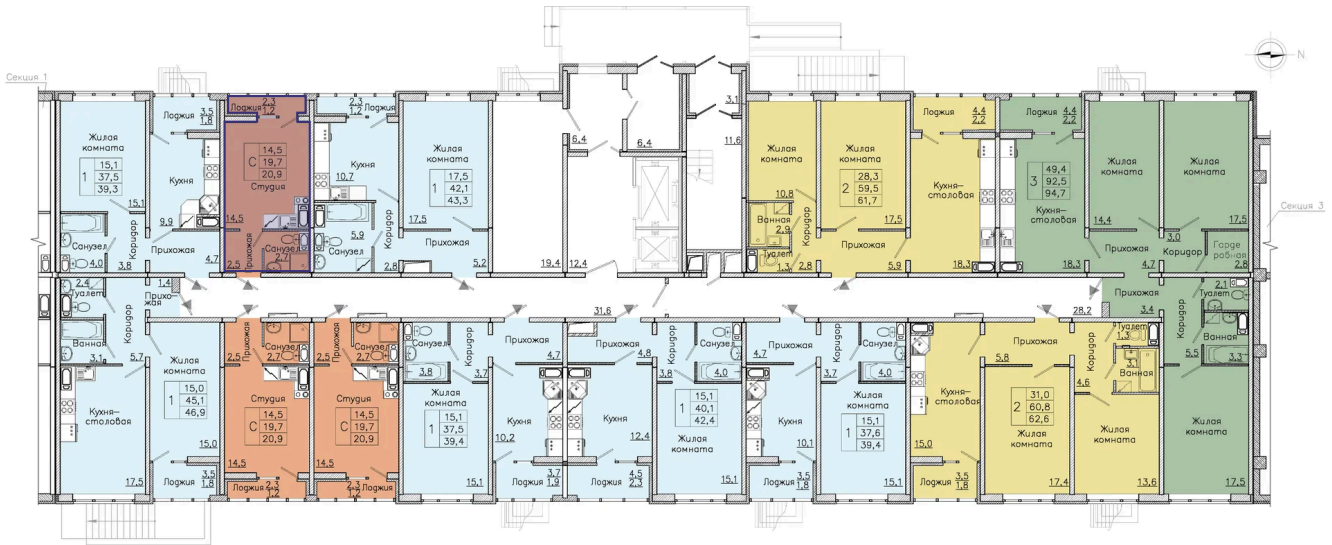

# Студия 20.9 м<sup>2</sup>

Отсканируйте QR-код и  
смотрите на сайте  
borovoe36.ru

~~2 847 318 руб.~~

**2 420 220 руб.**

В ипотеку от 7 233 руб.

Летняя акция -15%

Предчистовая отделка

Корпус	30-2	Этаж	1
Секция	3	Сдача	2 кв. 2026

# На этаже 1

Студия 20.9 м<sup>2</sup>

22.06.2026 11:10 (Мск)

Не является публичной офертой, цена может быть скорректирована.  
Информация взята с сайта «borovoe36.ru».

# На генплане 30-2

Студия 20.9 м<sup>2</sup>

22.06.2026 11:10 (Мск)

Не является публичной офертой, цена может быть скорректирована.  
Информация взята с сайта «borovoe36.ru».