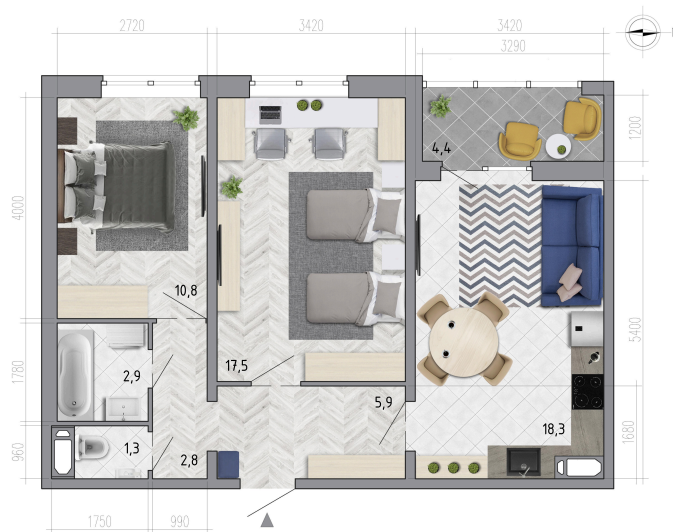

Номер: 400

2 комнатная 61.7 м²

Отсканируйте QR-код
и смотрите на сайте
borovoe36.ru

5 275 350 руб.

В ипотеку от 18 845 руб.

Старт продаж

Предчистовая отделка

Корпус	30-1	Этаж	4
Секция	4	Сдача	4 кв. 2025

Адрес офиса продаж
г Воронеж, ул Сельская, д 2/2

07.04.2025 16:33 (Мск)

Не является публичной офертой, цена может быть скорректирована. Информация взята с сайта «borovoe36.ru»

На этаже 4

2 комнатная 61.7 м²

Адрес офиса продаж
г Воронеж, ул Сельская, д 2/2

07.04.2025 16:33 (Мск)

Не является публичной офертой, цена может быть скорректирована. Информация взята с сайта «borovoe36.ru»

На генплане 30-1

2 комнатная 61.7 м²