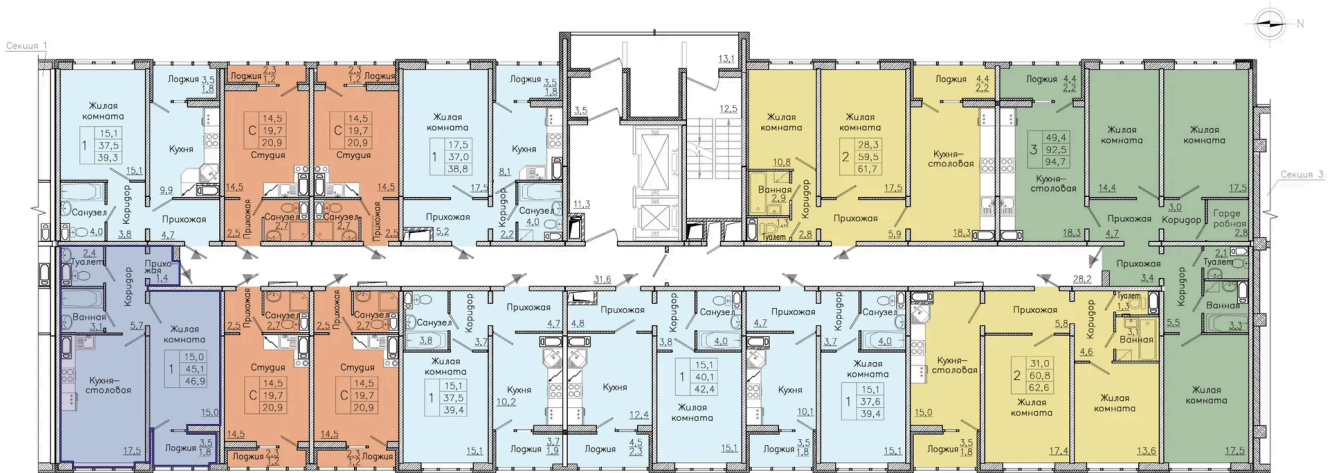

Номер: 227

1 комнатная 46.9 м²

Отсканируйте QR-код
и смотрите на сайте
borovoe36.ru

4 073 265 руб.

В ипотеку от 14 551 руб.

Корпус 30-2

Этаж 8

Секция 3

Сдача 2 кв. 2026

Адрес офиса продаж
г Воронеж, ул Сельская, д 2/2

08.04.2025 01:00 (Мск)

Не является публичной офертой, цена может быть скорректирована. Информация взята с сайта «borovoe36.ru»

На этаже 8

1 комнатная 46.9 м²

Адрес офиса продаж
г Воронеж, ул Сельская, д 2/2

08.04.2025 01:00 (Мск)

Не является публичной офертой, цена может быть скорректирована. Информация взята с сайта «borovoe36.ru»

На генплане 30-2

1 комнатная 46.9 м²