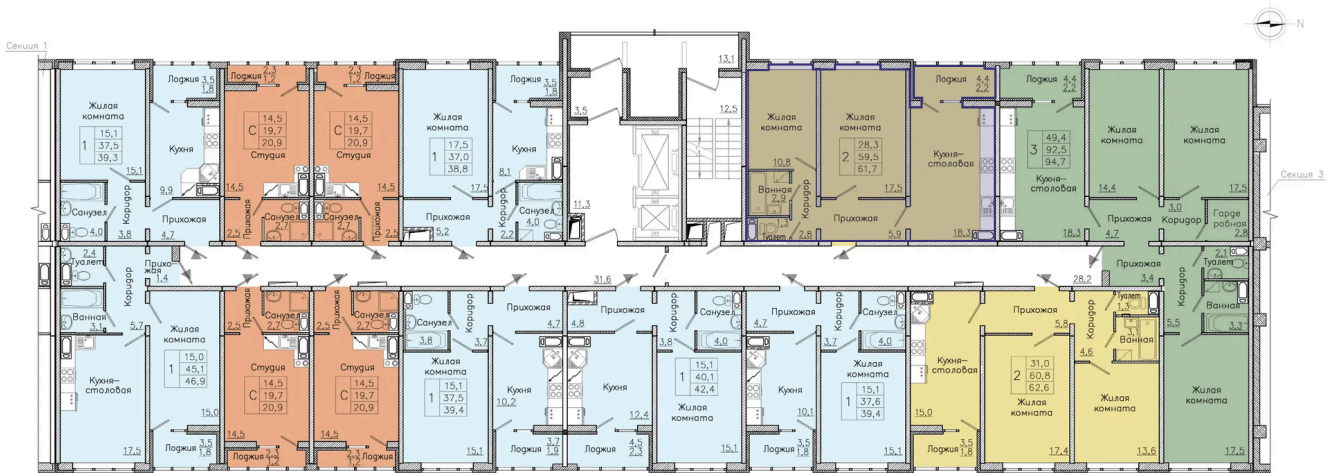

# 2 комнатная 61.7 м<sup>2</sup>

Отсканируйте QR-код  
и смотрите на сайте  
borovoe36.ru

## 5 247 585 руб.

В ипотеку от 19 142 руб.

Корпус	30-2	Этаж	13
Секция	3	Сдача	2 кв. 2026

Адрес офиса продаж  
г Воронеж, ул Сельская, д 2/2

16.04.2025 18:04 (Мск)

Не является публичной офертой, цена может быть скорректирована. Информация взята с сайта «borovoe36.ru»

# На этаже 13

2 комнатная 61.7 м<sup>2</sup>

Адрес офиса продаж  
г Воронеж, ул Сельская, д 2/2

16.04.2025 18:04 (Мск)

Не является публичной офертой, цена может быть скорректирована. Информация взята с сайта «borovoe36.ru»

# На генплане 30-2

2 комнатная 61.7 м<sup>2</sup>

Адрес офиса продаж  
г Воронеж, ул Сельская, д 2/2

16.04.2025 18:04 (Мск)

Не является публичной офертой, цена может быть скорректирована. Информация взята с сайта «borovoe36.ru»