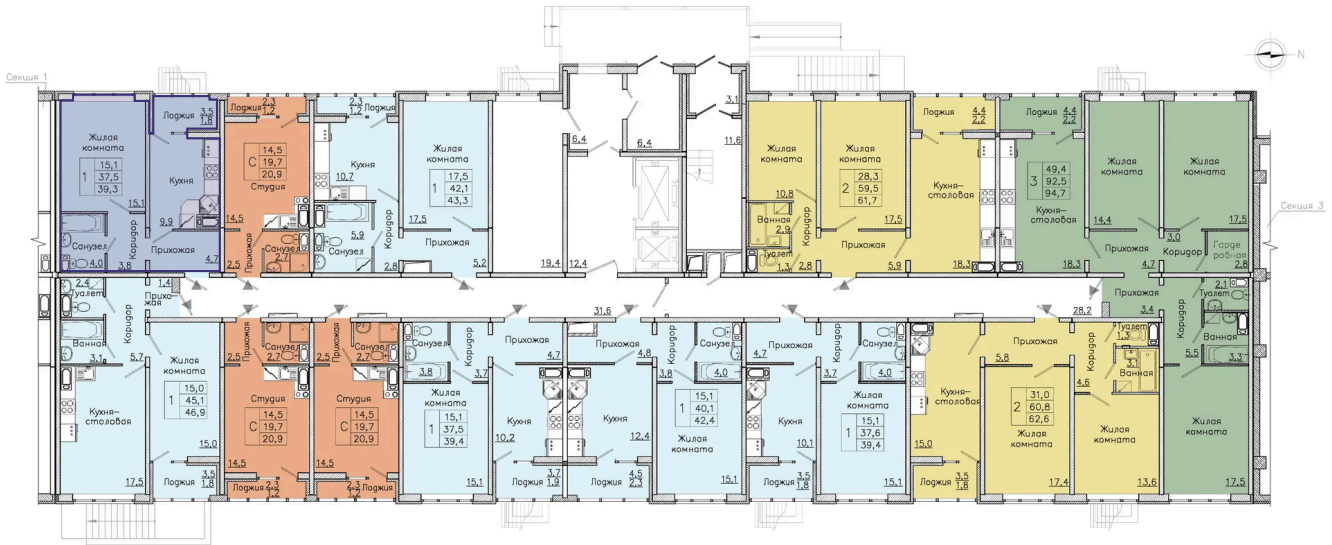

Номер: 228

1 комнатная 39.3 м²

Отсканируйте QR-код и
смотрите на сайте
borovoe36.ru

4 549 553 руб.

В ипотеку от 13 612 руб.

Предчистовая отделка

Корпус	30-2	Этаж	8
Секция	3	Сдача	2 кв. 2026

30.04.2026 02:41 (Мск)

Не является публичной офертой, цена может быть скорректирована. Информация взята с сайта «borovoe36.ru»

На этаже 8

1 комнатная 39.3 м²

30.04.2026 02:41 (Мск)

Не является публичной офертой, цена может быть скорректирована. Информация взята с сайта «borovoe36.ru»

На генплане 30-2

1 комнатная 39.3 м²

30.04.2026 02:41 (Мск)

Не является публичной офертой, цена может быть скорректирована. Информация взята с сайта «borovoe36.ru»