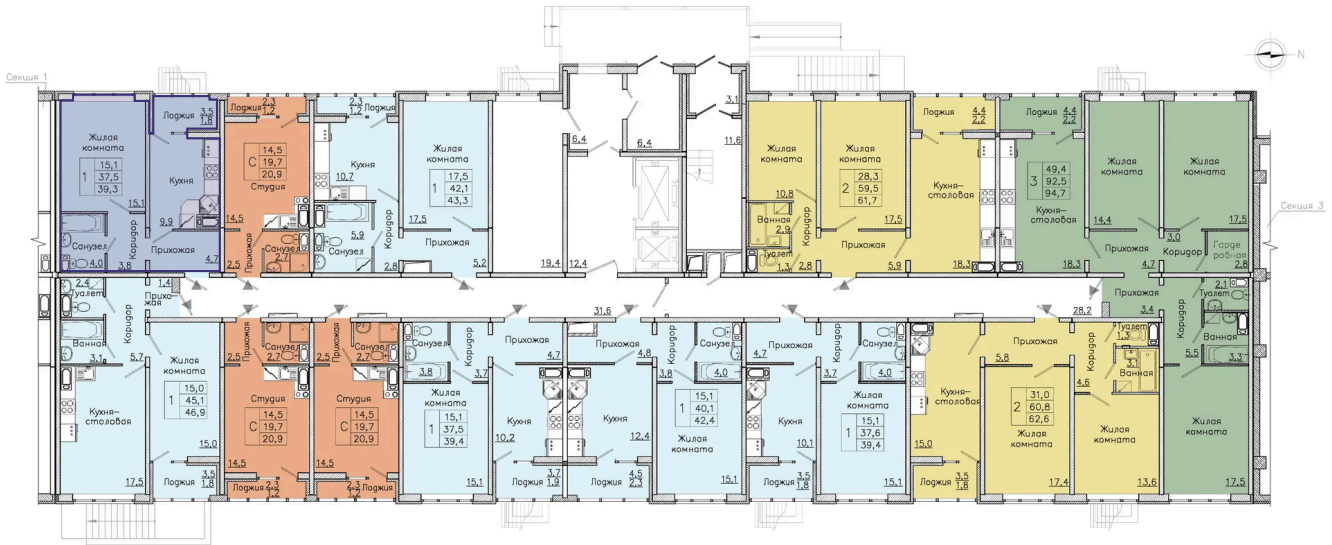

Номер: 332

1 комнатная 39.3 м²

Отсканируйте QR-код и
смотрите на сайте
borovoe36.ru

4 628 153 руб.

В ипотеку от 13 847 руб.

Предчистовая отделка

Корпус	30-2	Этаж	16
Секция	3	Сдача	2 кв. 2026

05.06.2026 04:49 (Мск)

Не является публичной офертой, цена может быть скорректирована.
Информация взята с сайта «borovoe36.ru».

На этаже 16

1 комнатная 39.3 м²

05.06.2026 04:49 (Мск)

Не является публичной офертой, цена может быть скорректирована.
Информация взята с сайта «borovoe36.ru».

На генплане 30-2

1 комнатная 39.3 м²

05.06.2026 04:49 (Мск)

Не является публичной офертой, цена может быть скорректирована.
Информация взята с сайта «borovoe36.ru».